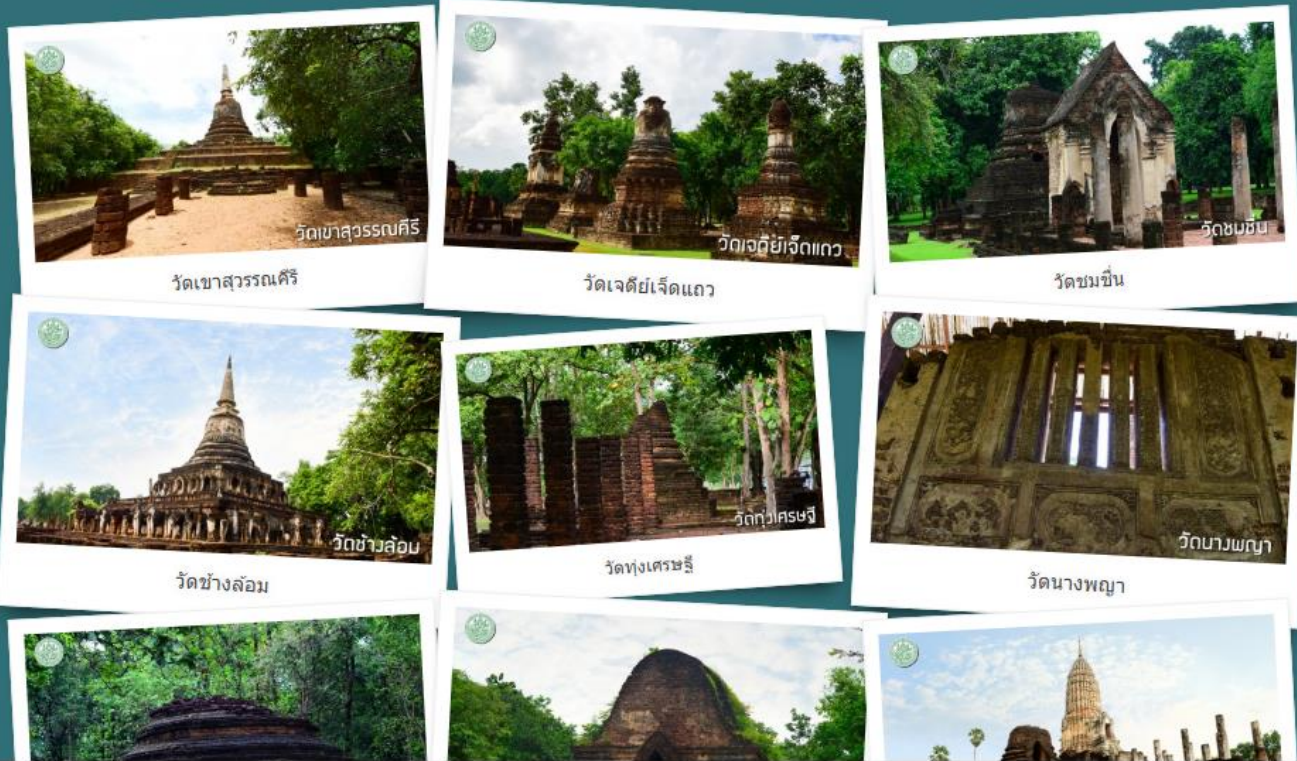

<http://www.virtualmuseum.finearts.go.th/sawanvoranayok/360/sawanvoranayok.html>

นิทรรศการเสมือนจริงของพิพิธภัณฑ์สถานแห่งชาติ กำแพงเพชร จังหวัดกำแพงเพชร แสดงภาพมุมมองของพิพิธภัณฑ์ และบริเวณโดยรอบ ห้องจัดแสดงนิทรรศการสมัยก่อนประวัติศาสตร์และโบราณวัตถุที่พบในกำแพงเพชร วัฒนธรรมเริ่มแรกในกำแพงเพชร และวัฒนธรรมทวารวดี ส่วนนิทรรศการสมัยประวัติศาสตร์จัดแสดงข้อมูลของเมืองกำแพงเพชร และโบราณวัตถุสำคัญที่พบ นิทรรศการแต่งกายของชนเผ่าทุกคนในเมือง และกลุ่มชาติพันธุ์ต่างๆ ในกำแพงเพชร [ภาษาไทย]

<http://www.virtualmuseum.finearts.go.th/kamphaengphet/360/kampangpet.html>

อัลบั้มรูปภาพ

อัลบั้มรูปภาพของสถานที่สำคัญภายในอุทยานประวัติศาสตร์ สุโขทัย จังหวัดสุโขทัย ทั้งภายในกำแพงเมือง และนอกเมือง เช่น วัดสระศรี วัดมหาธาตุ วัดศรีสวาย วัดช้างล้อม เป็นต้น [ภาษาไทย]

<http://virtualhistoricalpark.finearts.go.th/sukhothai/index.php/th/data-thai/14-คลังข้อมูล/293-อัลบั้มรูปภาพ.html>

อัลบั้มรูปภาพ

อัลบั้มรูปภาพของสถานที่สำคัญภายในอุทยานประวัติศาสตร์ ศรีสัชนาลัย จังหวัดสุโขทัย ทั้งภายในกำแพงเมือง และนอกเมือง เช่น วัดช้างล้อม วัดชมชื่น วัดนางพญา วัดเจดีย์เจ็ดแถว เป็นต้น [ภาษาไทย]

<http://virtualhistoricalpark.finearts.go.th/sisatchanalai/index.php/th/คลังข้อมูล/20-gallery/112-อัลบั้มรูปภาพ.html>

อัลบั้มรูปภาพ

อัลบั้มรูปภาพของสถานที่สำคัญภายในอุทยานประวัติศาสตร์ กำแพงเพชร จังหวัดกำแพงเพชร ทั้งภายในกำแพงเมือง และนอกเมือง เช่น วัดพระแก้ว วัดพระศรีอริยาบถ วัดช้างรอบ ป้อมและกำแพงเมืองต่างๆ [ภาษาไทย]