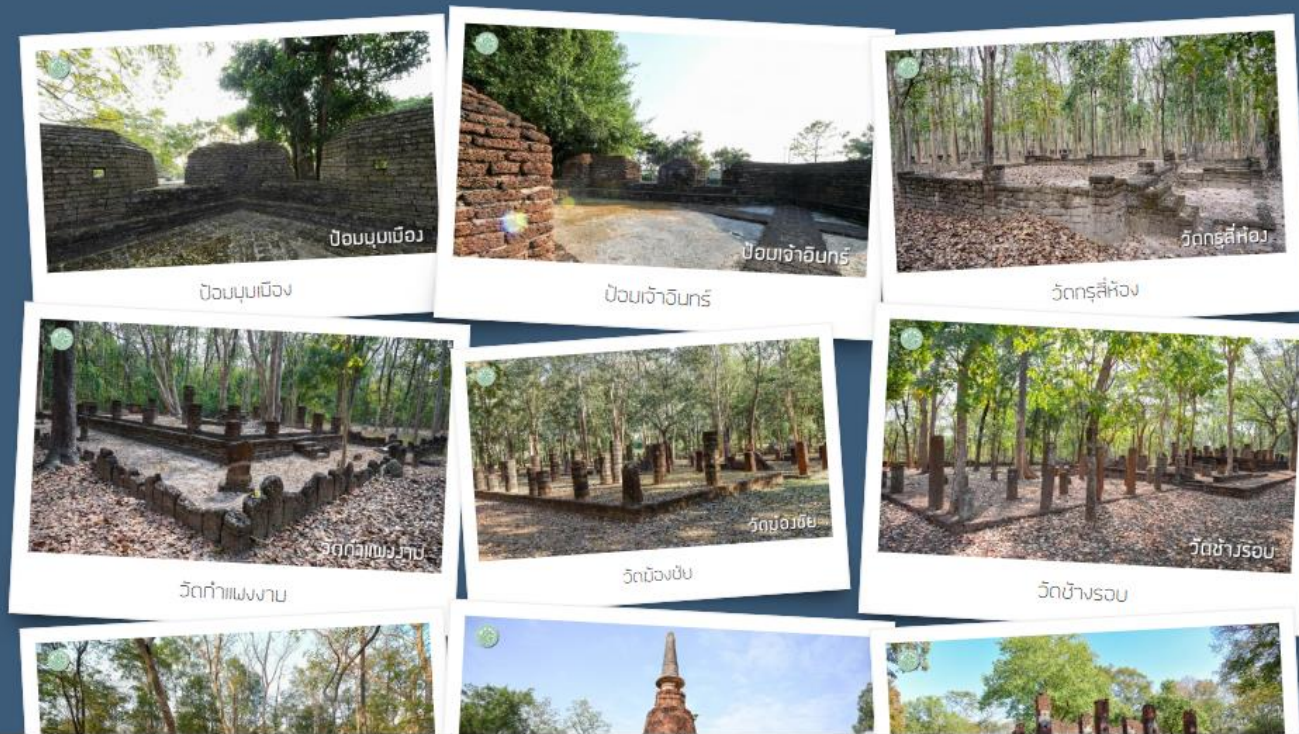

<http://www.virtualmuseum.finearts.go.th/kamphaengphet/360/kampangpet.html>

อัลบั้มรูปภาพ

อัลบั้มรูปภาพของสถานที่สำคัญภายในอุทยานประวัติศาสตร์ สุโขทัย จังหวัดสุโขทัย ทั้งภายในกำแพงเมือง และนอกเมือง เช่น วัดสระศรี วัดมหาธาตุ วัดศรีสวาย วัดช้างล้อม เป็นต้น [ภาษาไทย]

<http://virtualhistoricalpark.finearts.go.th/sukhothai/index.php/th/data-thai/14-คลังข้อมูล/293-อัลบั้มรูปภาพ.html>

อัลบั้มรูปภาพ

อัลบั้มรูปภาพของสถานที่สำคัญภายในอุทยานประวัติศาสตร์ ศรีสัชนาลัย จังหวัดสุโขทัย ทั้งภายในกำแพงเมือง และนอกเมือง เช่น วัดช้างล้อม วัดชมชื่น วัดนางพญา วัดเจดีย์เจ็ดแถว เป็นต้น [ภาษาไทย]

<http://virtualhistoricalpark.finearts.go.th/sisatchanalai/index.php/th/คลังข้อมูล/20-gallery/112-อัลบั้มรูปภาพ.html>

อัลบั้มรูปภาพ

อัลบั้มรูปภาพของสถานที่สำคัญภายในอุทยานประวัติศาสตร์ กำแพงเพชร จังหวัดกำแพงเพชร ทั้งภายในกำแพงเมือง และนอกเมือง เช่น วัดพระแก้ว วัดพระศรีอริยาบถ วัดช้างรอบ ป้อมและกำแพงเมืองต่างๆ [ภาษาไทย]

อูนึก

อูนึกแนะนำสถานที่สำคัญภายในอุทยานประวัติศาสตร์กำแพงเพชร เช่น วัดช้างรอบ วัดพระสี่อิริยาบถ วัดพระนอน เป็นต้น
[ภาษาไทย]

<http://virtualhistoricalpark.finearts.go.th/kamphaengphet/index.php/th/คลังข้อมูล/19-คลังข้อมูล/อูนึก/80-อูนึก.html>