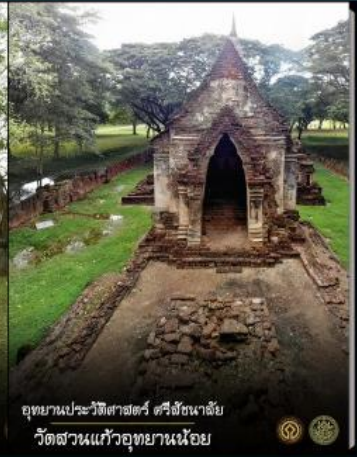

สารคดีแนะนำข้อมูลเกี่ยวกับพิพิธภัณฑ์สถานแห่งชาติ รามคำแหง จัดแสดงโบราณวัตถุสำคัญที่พบในสุโขทัย กำแพงเพชร และพิจิตร
[ภาษาไทย]

<https://youtu.be/tEXLRY7pAMQ>

สารคดีแนะนำข้อมูลเกี่ยวกับพิพิธภัณฑ์สถานแห่งชาติ สวรรคตวรนายก โดยแนะนำที่ตั้ง การจัดแสดงนิทรรศการ โบราณวัตถุที่จัดแสดง เช่น เครื่องถ้วยและพระพุทธรูปศิลปะสุโขทัย [ภาษาไทย]

<https://youtu.be/NvAKW2PyYkA>

สารคดีแนะนำข้อมูลเกี่ยวกับพิพิธภัณฑ์สถานแห่งชาติ กำแพงเพชร ที่จัดแสดงโบราณวัตถุ ศิลปวัตถุจากการสำรวจขุดค้นแหล่งโบราณคดี และการขุดแต่งบูรณะโบราณสถานภายในจังหวัดกำแพงเพชร [ภาษาไทย]

วัด

arts.go.th/sisatchanalai/index.php/th/คลังข้อมูล.html?layout=...

คู่มือแนะนำสถานที่สำคัญภายในอุทยานประวัติศาสตร์ศรีสัชนาลัย เช่น วัดช้างล้อม วัดสวนแก้วอุทยานใหญ่ วัดนางพญา เป็นต้น [ภาษาไทย]

<http://virtualhistoricalpark.finearts.go.th/sisatchanalai/index.php/th/คลังข้อมูล/19-คลังข้อมูล/คู่มือ/80-คู่มือ.html>