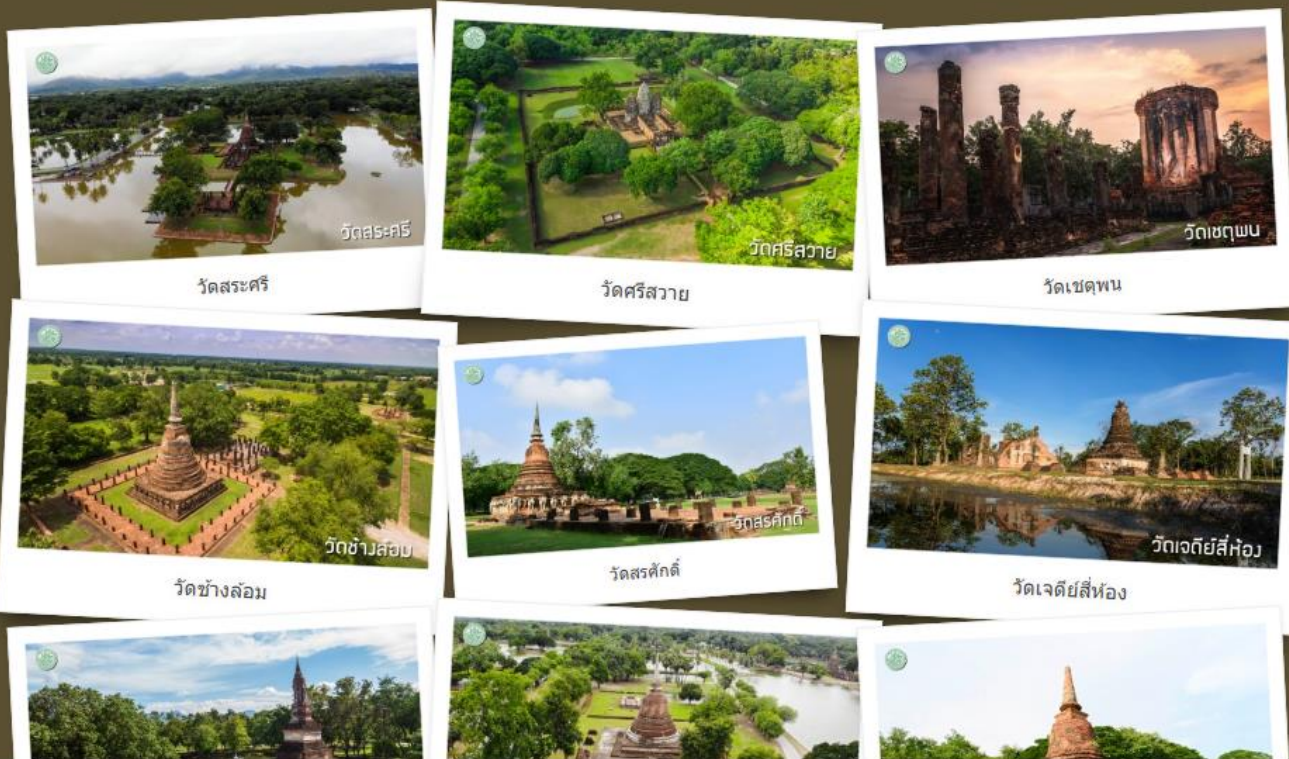

อัลบั้มรูปภาพ

อัลบั้มรูปภาพของสถานที่สำคัญภายในอุทยานประวัติศาสตร์ สุโขทัย จังหวัดสุโขทัย ทั้งภายในกำแพงเมือง และนอกเมือง เช่น วัดสระศรี วัดมหาธาตุ วัดศรีสวาย วัดช้างล้อม เป็นต้น [ภาษาไทย]

<http://virtualhistoricalpark.finearts.go.th/sukhothai/index.php/th/data-thai/14-คลังข้อมูล/293-อัลบั้มรูปภาพ.html>