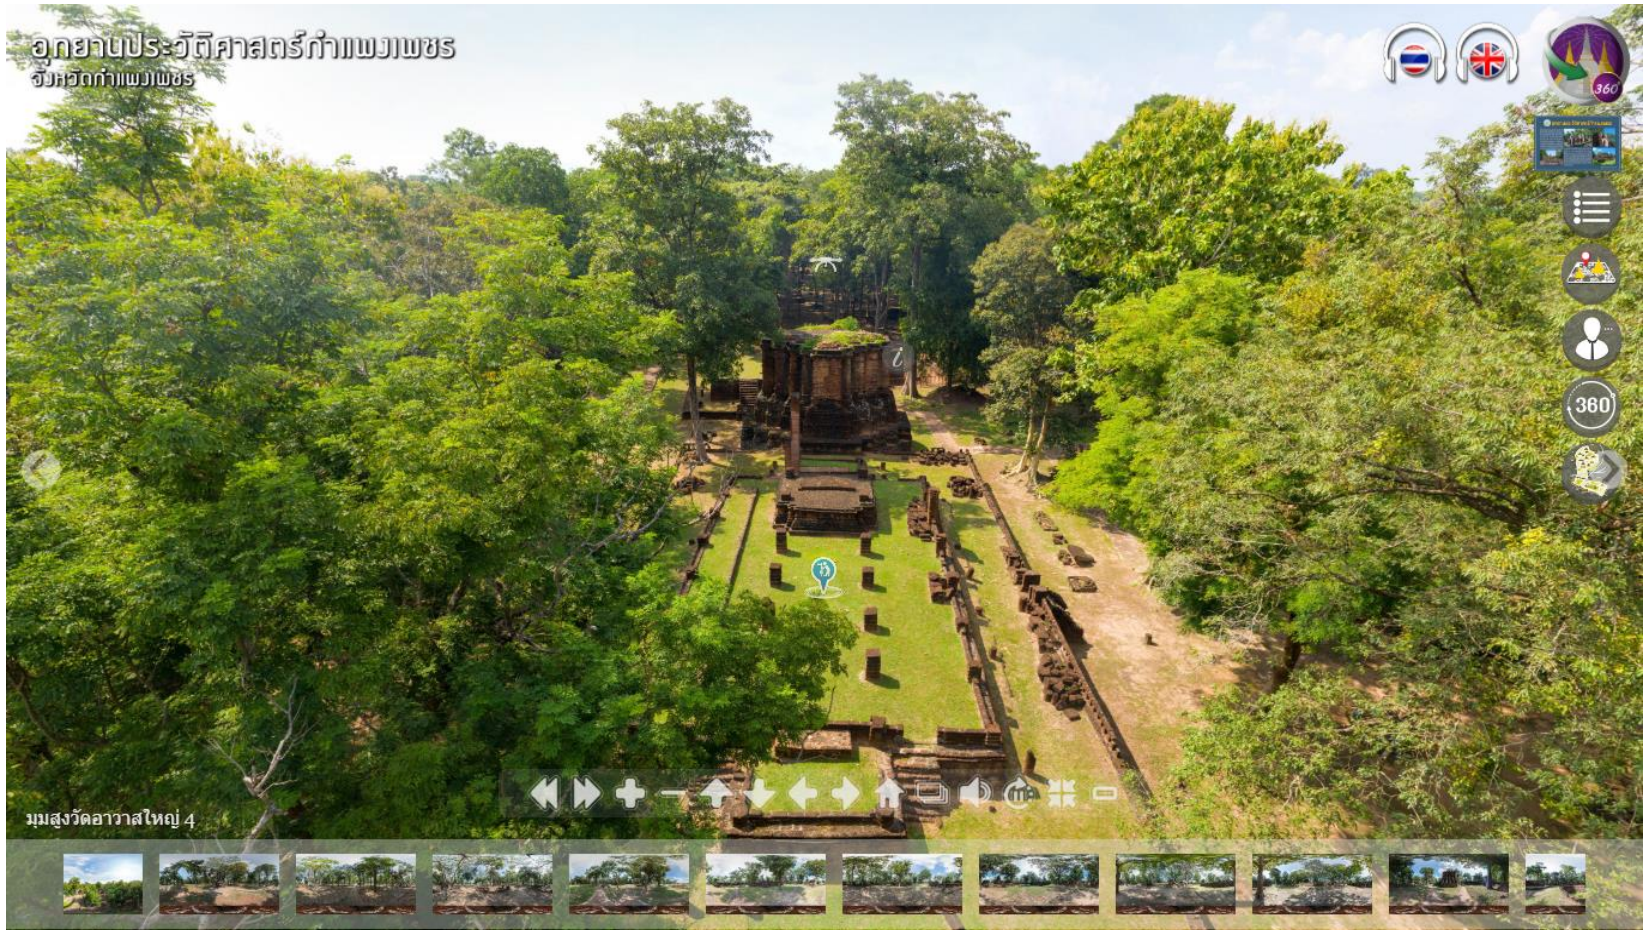

ทัวร์เสมือนจริงของอุทยานประวัติศาสตร์กำแพงเพชร จังหวัดกำแพงเพชร แสดงแผนผังของเมืองและสถานที่สำคัญภายในกำแพงเมือง และใกล้เคียง แนะนำสัญลักษณ์ต่างๆ สถานที่แต่ละแห่งสามารถเชื่อมโยงเข้าไปดูข้อมูลเฉพาะจุดได้ โดยมีแผนผังของสถานที่ ความเป็นมา และมีเจ้าหน้าที่บรรยายให้ข้อมูลต่างๆ [ภาษาไทยและภาษาอังกฤษให้เลือก]

<http://virtualhistoricalpark.finearts.go.th/kamphaengphet/360/kamphaengphet2019.html>