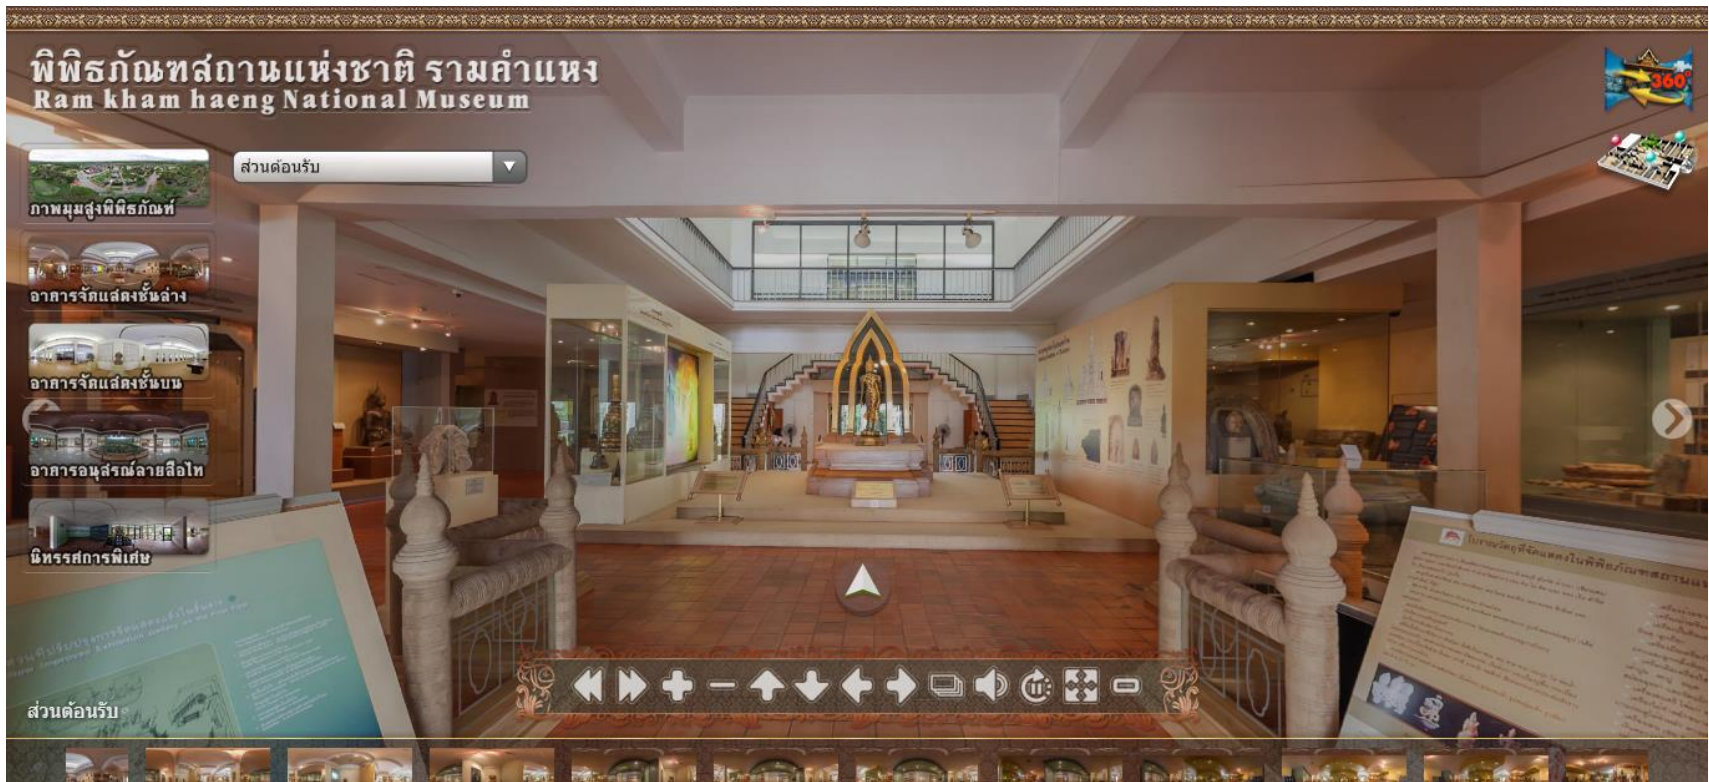

ที่มาภาพ: silpa-mag.com

ประวัติศาสตร์สุโขทัย

ทัวร์เสมือนจริงของอุทยานประวัติศาสตร์สุโขทัย จังหวัดสุโขทัย แสดงแผนผังของเมืองและสถานที่สำคัญภายในกำแพงเมือง และใกล้เคียง สถานที่แต่ละแห่งสามารถเชื่อมโยงเข้าไปดูข้อมูลเฉพาะจุดได้ โดยมีแผนผังของสถานที่ ความเป็นมา วัตถุที่พบในบริเวณนั้นที่สามารถหมุน 360 องศาได้ และอัลบั้มรูปภาพประกอบ [ภาษาไทย ภาษาจีน ภาษาอังกฤษ ภาษาฝรั่งเศส และภาษาญี่ปุ่นให้เลือก]

<http://virtualhistoricalpark.finearts.go.th/sukhothai/360/sukhothai.html>

ทัวร์เสมือนจริงของอุทยานประวัติศาสตร์ศรีสัชนาลัย จังหวัดสุโขทัย แสดงแผนผังของเมืองและสถานที่สำคัญภายในกำแพงเมือง และใกล้เคียง สถานที่แต่ละแห่งสามารถเชื่อมโยงเข้าไปดูข้อมูลเฉพาะจุดได้ โดยมีแผนผังของสถานที่ ความเป็นมา วัตถุที่พบในบริเวณนั้นที่สามารถหมุน 360 องศาได้ และสามารถชมดูรายละเอียดในแต่ละจุดที่สำคัญได้ [ภาษาไทย ภาษาจีน ภาษาอังกฤษ ภาษาฝรั่งเศส และภาษาญี่ปุ่นให้เลือก]

<http://virtualhistoricalpark.finearts.go.th/kamphaengphet/360/kamphaengphet2019.html>

นิทรรศการเสมือนจริงของพิพิธภัณฑสถานแห่งชาติ รามคำแหง จังหวัดสุโขทัย แสดงภาพมุมสูงของพิพิธภัณฑสถาน ภายภายในอาคารจัดแสดงชั้นล่างจัดแสดงเกี่ยวกับประติมากรรมทางศาสนา แผนที่ และเครื่องมือโบราณ ภาพภายในอาคารจัดแสดงชั้นบนจัดแสดงเกี่ยวกับพระพุทธรูปและศาสตราวุธ อาคารอนุสรณ์ลายสือไทจัดแสดงกายภาพและบริบทต่างๆ ของสุโขทัย และนิทรรศการพิเศษเรื่องการเสด็จประพาสเมืองสวรรคโลก [ภาษาไทย]

<http://www.virtualmuseum.finearts.go.th/ramkhamhaeng/360/ramkhamhaeng.html>

นิทรรศการเสมือนจริงของพิพิธภัณฑ์สถานแห่งชาติ สวรรคโลก จังหวัดสุโขทัย แสดงภาพมุมสูงของพิพิธภัณฑ์ บริเวณโดยรอบ ภาพภายในอาคารจัดแสดงชั้นหนึ่งจัดแสดงเกี่ยวกับเมืองสวรรคโลก และเครื่องสังคโลก ภาพภายในอาคารจัดแสดงชั้นสองจัดแสดงเกี่ยวกับพระพุทธรูปในยุคต่างๆ และห้องพระสวรรคโลกจัดแสดงประวัติของพระสวรรคโลก ในแต่ละจุดที่สำคัญสามารถกดดูข้อมูลและภาพประกอบได้ [ภาษาไทย]