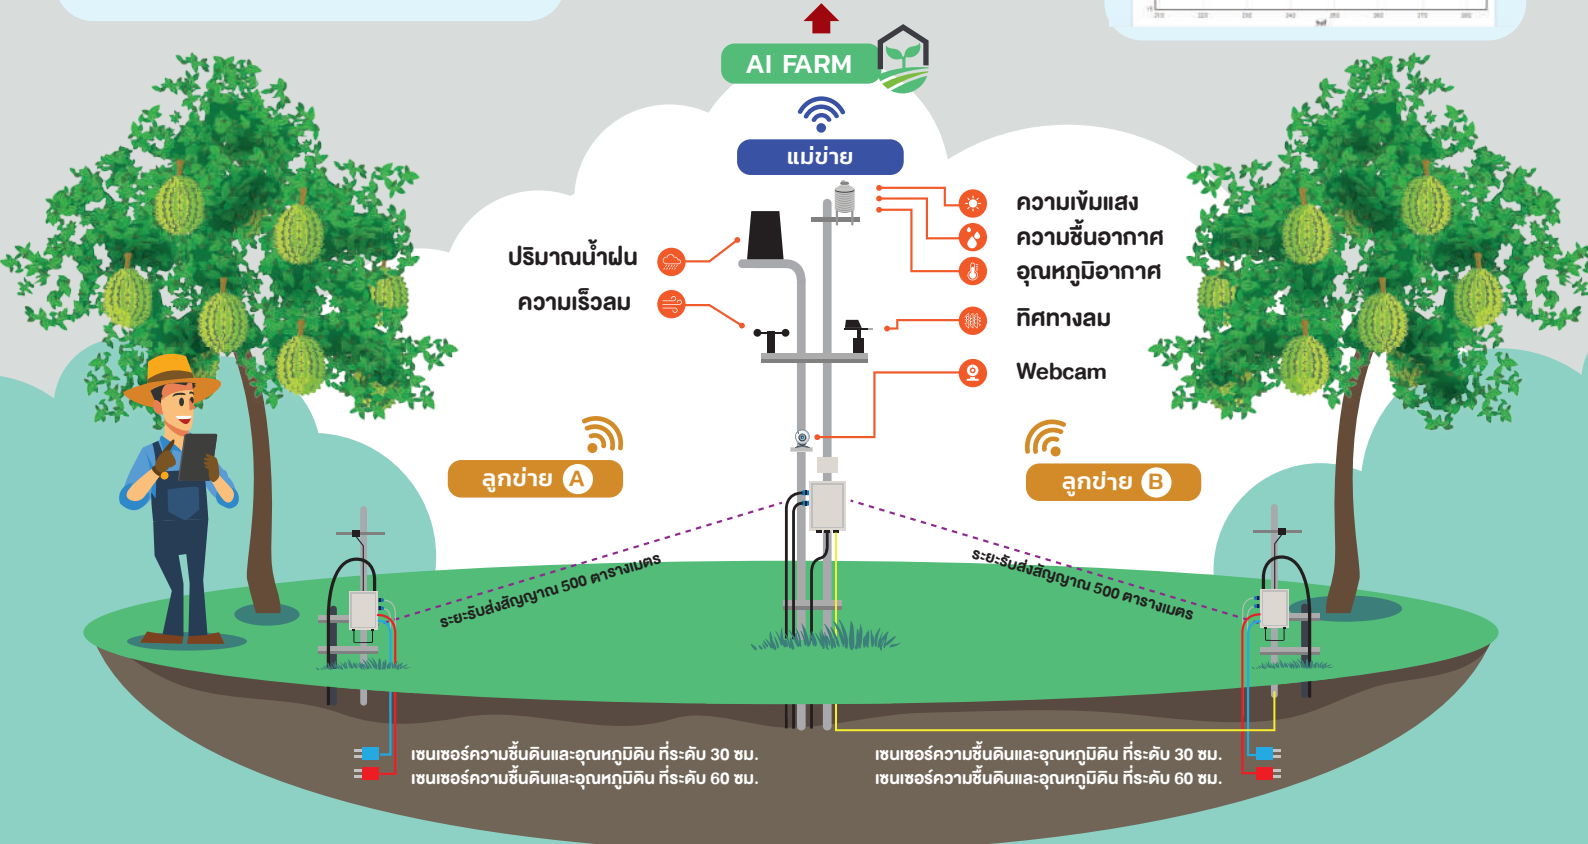

ไวมาก

ระบบตรวจวัดสถานะแวดล้อม ด้วยเทคโนโลยี IoT

“ไวมาก” (**Wireless sensor network for Management and Remote Control: WiMaRC**) คือระบบตรวจวัดสถานะแวดล้อมด้วยเซนเซอร์แบบเครือข่ายไร้สายเพื่อการจัดการและควบคุมอัตโนมัติ แสดงผลแบบเรียลไทม์ (Real Time) ผ่านเว็บแอปพลิเคชัน (Web Application) โดยเก็บข้อมูลและรูปภาพผ่าน IoT Cloud Platform เพื่อติดตาม วิเคราะห์และบริหารจัดการในรูปแบบดิจิทัล รองรับเซนเซอร์หลากหลายรูปแบบ

“ไวมาก”สามารถนำไปประยุกต์ใช้งานในหลายด้าน อาทิ

- **การเกษตร** ตรวจวัดสถานะแวดล้อม ความชื้นและอุณหภูมิดิน ใช้ได้ทั้งระบบการปลูกในโรงเรือนและแปลงเปิด พร้อมทั้งระบบควบคุมอัตโนมัติและรูปภาพการเจริญเติบโต
- **โรงงานอุตสาหกรรม** ตรวจวัดและควบคุมสถานะแวดล้อมที่เหมาะสมเพื่อรักษาวัสดุในโรงงาน
- **อาคารสำนักงาน** ตรวจวัดและควบคุมสถานะแวดล้อมที่เหมาะสมในการทำงาน

พัฒนาต่อยอดหรือประยุกต์ใช้งานได้

“ไวมาก” ทำงานอย่างไร

“ไวมาร์ค” กับงานด้านเกษตร

ติดตามสถานะแวดล้อม ที่ส่งผลต่อการทำเกษตร

เช่น อุณหภูมิ ความชื้นสัมพัทธ์
ความชื้นดิน ปริมาณน้ำฝน เป็นต้น
พร้อมทั้งระบบควบคุมอัตโนมัติ
และรูปภาพการเจริญเติบโตของพืช

รองรับเซนเซอร์ ได้ถึง 8 ชนิด

และการควบคุมทั้งระบบไฟ
AC และ DC

แสดงผล แบบเรียลไทม์

ผ่านเว็บแอปพลิเคชัน
ด้วยเทคโนโลยี IoT
Cloud Platform

ระบบข้อมูล 3Tra

เพื่อตรวจสอบข้อมูลและภาพ
ย้อนกลับ (Traceability)
แลกเปลี่ยนและถ่ายทอดความรู้
(Know-How Sharing and
Transferring) แสดงผลผลิต
เพื่อการค้า (Trading)