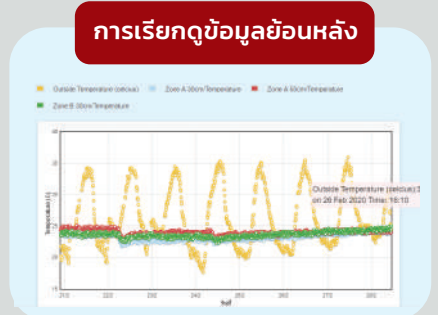

พัฒนาต่อยอดหรือประยุกต์ใช้งานได้

“ไวมาก” ทำงานอย่างไร

“ไวมาร์ค” กับงานด้านเกษตร

ติดตามสถานะแวดล้อม ที่ส่งผลต่อการทำเกษตร

เช่น อุณหภูมิ ความชื้นสัมพัทธ์
ความชื้นดิน ปริมาณน้ำฝน เป็นต้น
พร้อมทั้งระบบควบคุมอัตโนมัติ
และรูปภาพการเจริญเติบโตของพืช

รองรับเซนเซอร์ ได้ถึง 8 ชนิด

และการควบคุมทั้งระบบไฟ
AC และ DC

แสดงผล แบบเรียลไทม์

ผ่านเว็บแอปพลิเคชัน
ด้วยเทคโนโลยี IoT
Cloud Platform

ระบบข้อมูล 3Tra

เพื่อตรวจสอบข้อมูลและภาพ
ย้อนกลับ (Traceability)
แลกเปลี่ยนและถ่ายทอดความรู้
(Know-How Sharing and
Transferring) แสดงผลผลิต
เพื่อการค้า (Trading)