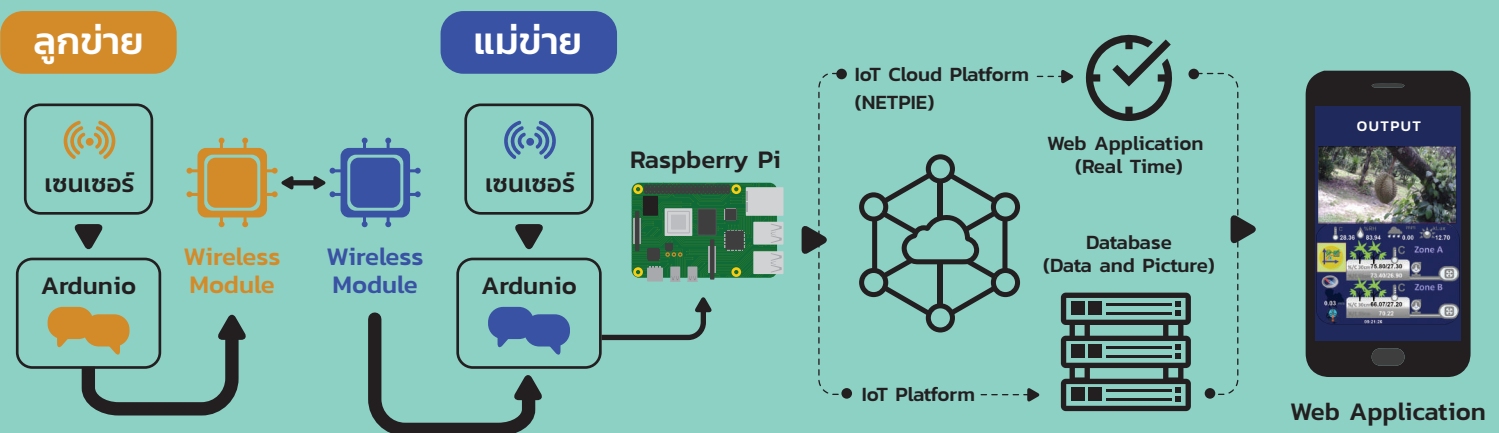

“ไวมาก” ประกอบด้วย

ขั้วต่อเซนเซอร์

เช่น อุณหภูมิ ความชื้น แสง ปริมาณน้ำฝน และคาร์บอนไดออกไซด์ (CO₂) เป็นต้น

โมดูลสื่อสารไร้สาย (Wireless Module)

ส่งข้อมูลระหว่างเครือข่าย โดยสื่อสารแบบไร้สาย

ไวมากชิลด์ (WiMaRC Shield)

บอร์ดไวมากรองรับเซนเซอร์ได้หลายรูปแบบ

อาดูยโน (Arduino)

อ่านค่าและแปลงค่าเซนเซอร์

ราสเบอร์รี่ พาย (Raspberry Pi)

ประมวลผล จัดการข้อมูล รูปภาพ เชื่อมต่ออินเทอร์เน็ต

ซอฟต์แวร์โอเพนซอร์ส (Open Source Software)

พัฒนาต่อยอดหรือประยุกต์ใช้งานได้

“ไวมาก” ทำงานอย่างไร

“ไวมาร์ค” กับงานด้านเกษตร

ติดตามสถานะแวดล้อม ที่ส่งผลต่อการทำเกษตร

เช่น อุณหภูมิ ความชื้นสัมพัทธ์
ความชื้นดิน ปริมาณน้ำฝน เป็นต้น
พร้อมทั้งระบบควบคุมอัตโนมัติ
และรูปภาพการเจริญเติบโตของพืช

รองรับเซนเซอร์ ได้ถึง 8 ชนิด

และการควบคุมทั้งระบบไฟ
AC และ DC

แสดงผล แบบเรียลไทม์

ผ่านเว็บแอปพลิเคชัน
ด้วยเทคโนโลยี IoT
Cloud Platform

ระบบข้อมูล 3Tra

เพื่อตรวจสอบข้อมูลและภาพ
ย้อนกลับ (Traceability)
แลกเปลี่ยนและถ่ายทอดความรู้
(Know-How Sharing and
Transferring) แสดงผลผลิต
เพื่อการค้า (Trading)