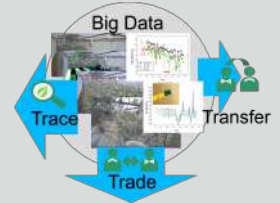

“ไวมาก”สามารถนำไปประยุกต์ใช้งานในหลายด้าน อาทิ

- **การเกษตร** ตรวจวัดสถานะแวดล้อม ความชื้นและอุณหภูมิดิน ใช้ได้ทั้งระบบการปลูกในโรงเรือนและแปลงเปิด พร้อมทั้งระบบควบคุมอัตโนมัติและรูปภาพการเจริญเติบโต
- **โรงงานอุตสาหกรรม** ตรวจวัดและควบคุมสถานะแวดล้อมที่เหมาะสมเพื่อรักษาวัสดุในโรงงาน
- **อาคารสำนักงาน** ตรวจวัดและควบคุมสถานะแวดล้อมที่เหมาะสมในการทำงาน

“ไวมาก” ประกอบด้วย

ขั้วต่อเซนเซอร์

เช่น อุณหภูมิ ความชื้น แสง ปริมาณน้ำฝน และคาร์บอนไดออกไซด์ (CO₂) เป็นต้น

โมดูลสื่อสารไร้สาย (Wireless Module)

ส่งข้อมูลระหว่างเครือข่าย โดยสื่อสารแบบไร้สาย

ไวมากชิลด์ (WiMaRC Shield)

บอร์ดไวมากรองรับเซนเซอร์ได้หลายรูปแบบ

อาดูยโน (Arduino)

อ่านค่าและแปลงค่าเซนเซอร์

ราสเบอร์รี่ พาย (Raspberry Pi)

ประมวลผล จัดการข้อมูล รูปภาพ เชื่อมต่ออินเทอร์เน็ต

ซอฟต์แวร์โอเพนซอร์ส (Open Source Software)

พัฒนาต่อยอดหรือประยุกต์ใช้งานได้

“ไวมาก” ทำงานอย่างไร

“ไวมาร์ค” กับงานด้านเกษตร

ติดตามสถานะแวดล้อม ที่ส่งผลต่อการทำเกษตร

เช่น อุณหภูมิ ความชื้นสัมพัทธ์
ความชื้นดิน ปริมาณน้ำฝน เป็นต้น
พร้อมทั้งระบบควบคุมอัตโนมัติ
และรูปภาพการเจริญเติบโตของพืช