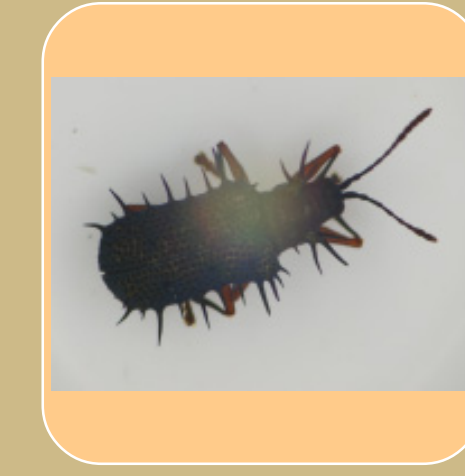

แมลงดำหนาม