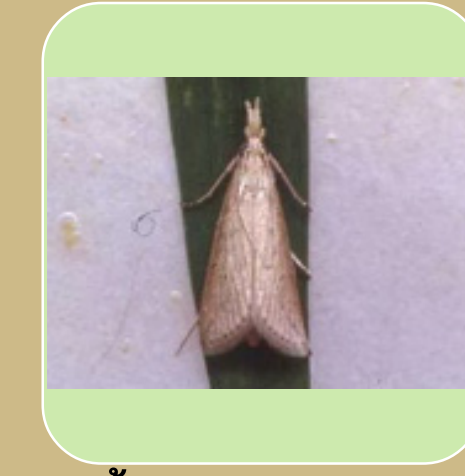

จิ้งหรีดหางคอบ

ตั๊กแตนหนวดยาว

ตั๊กแตนดำข้าว

## • แมลงร้ายในนาข้าว

เพลี้ยไฟ (ตัวอ่อน)

เพลี้ยไฟ (ตัวเต็มวัย)

เพลี้ยจักจั่นสีเขียว

เพลี้ยจักจั่นปีกลายหยัก

เพลี้ยกระโดดสีน้ำตาล

เพลี้ยกระโดดหลังขาว

เพลี้ยแป้ง

ผีเสื้อหนอนกอสีชมพู

ผีเสื้อหนอนกอแถบลาย

ผีเสื้อหนอนกอสีครีม

ผีเสื้อหนอนกอแถบลายสีม่วง

ผีเสื้อหนอนกอปลอก

ผีเสื้อหนอนกอใบข้าว

ด้วงดำ  
*Heteronychus lioderes* Bates

ด้วงดำ  
*Alisssonotum* sp.