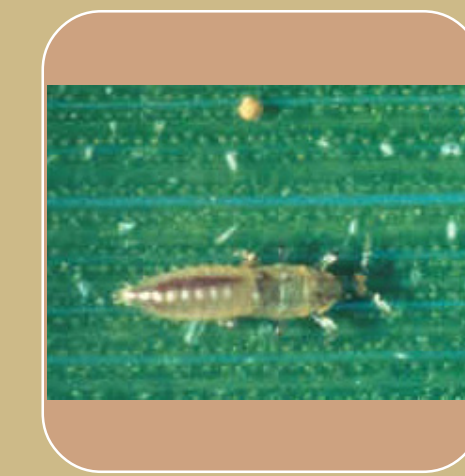

จิ้งหรีดหางคอบ

ตั๊กแตนหนวดยาว

ตั๊กแตนดำข้าว

## • แมลงร้ายในนาข้าว

เพลี้ยไฟ (ตัวอ่อน)

เพลี้ยไฟ (ตัวเต็มวัย)

เพลี้ยจักจั่นสีเขียว

เพลี้ยจักจั่นปีกลายหยัก

เพลี้ยกระโดดสีน้ำตาล

เพลี้ยกระโดดหลังขาว

เพลี้ยแป้ง