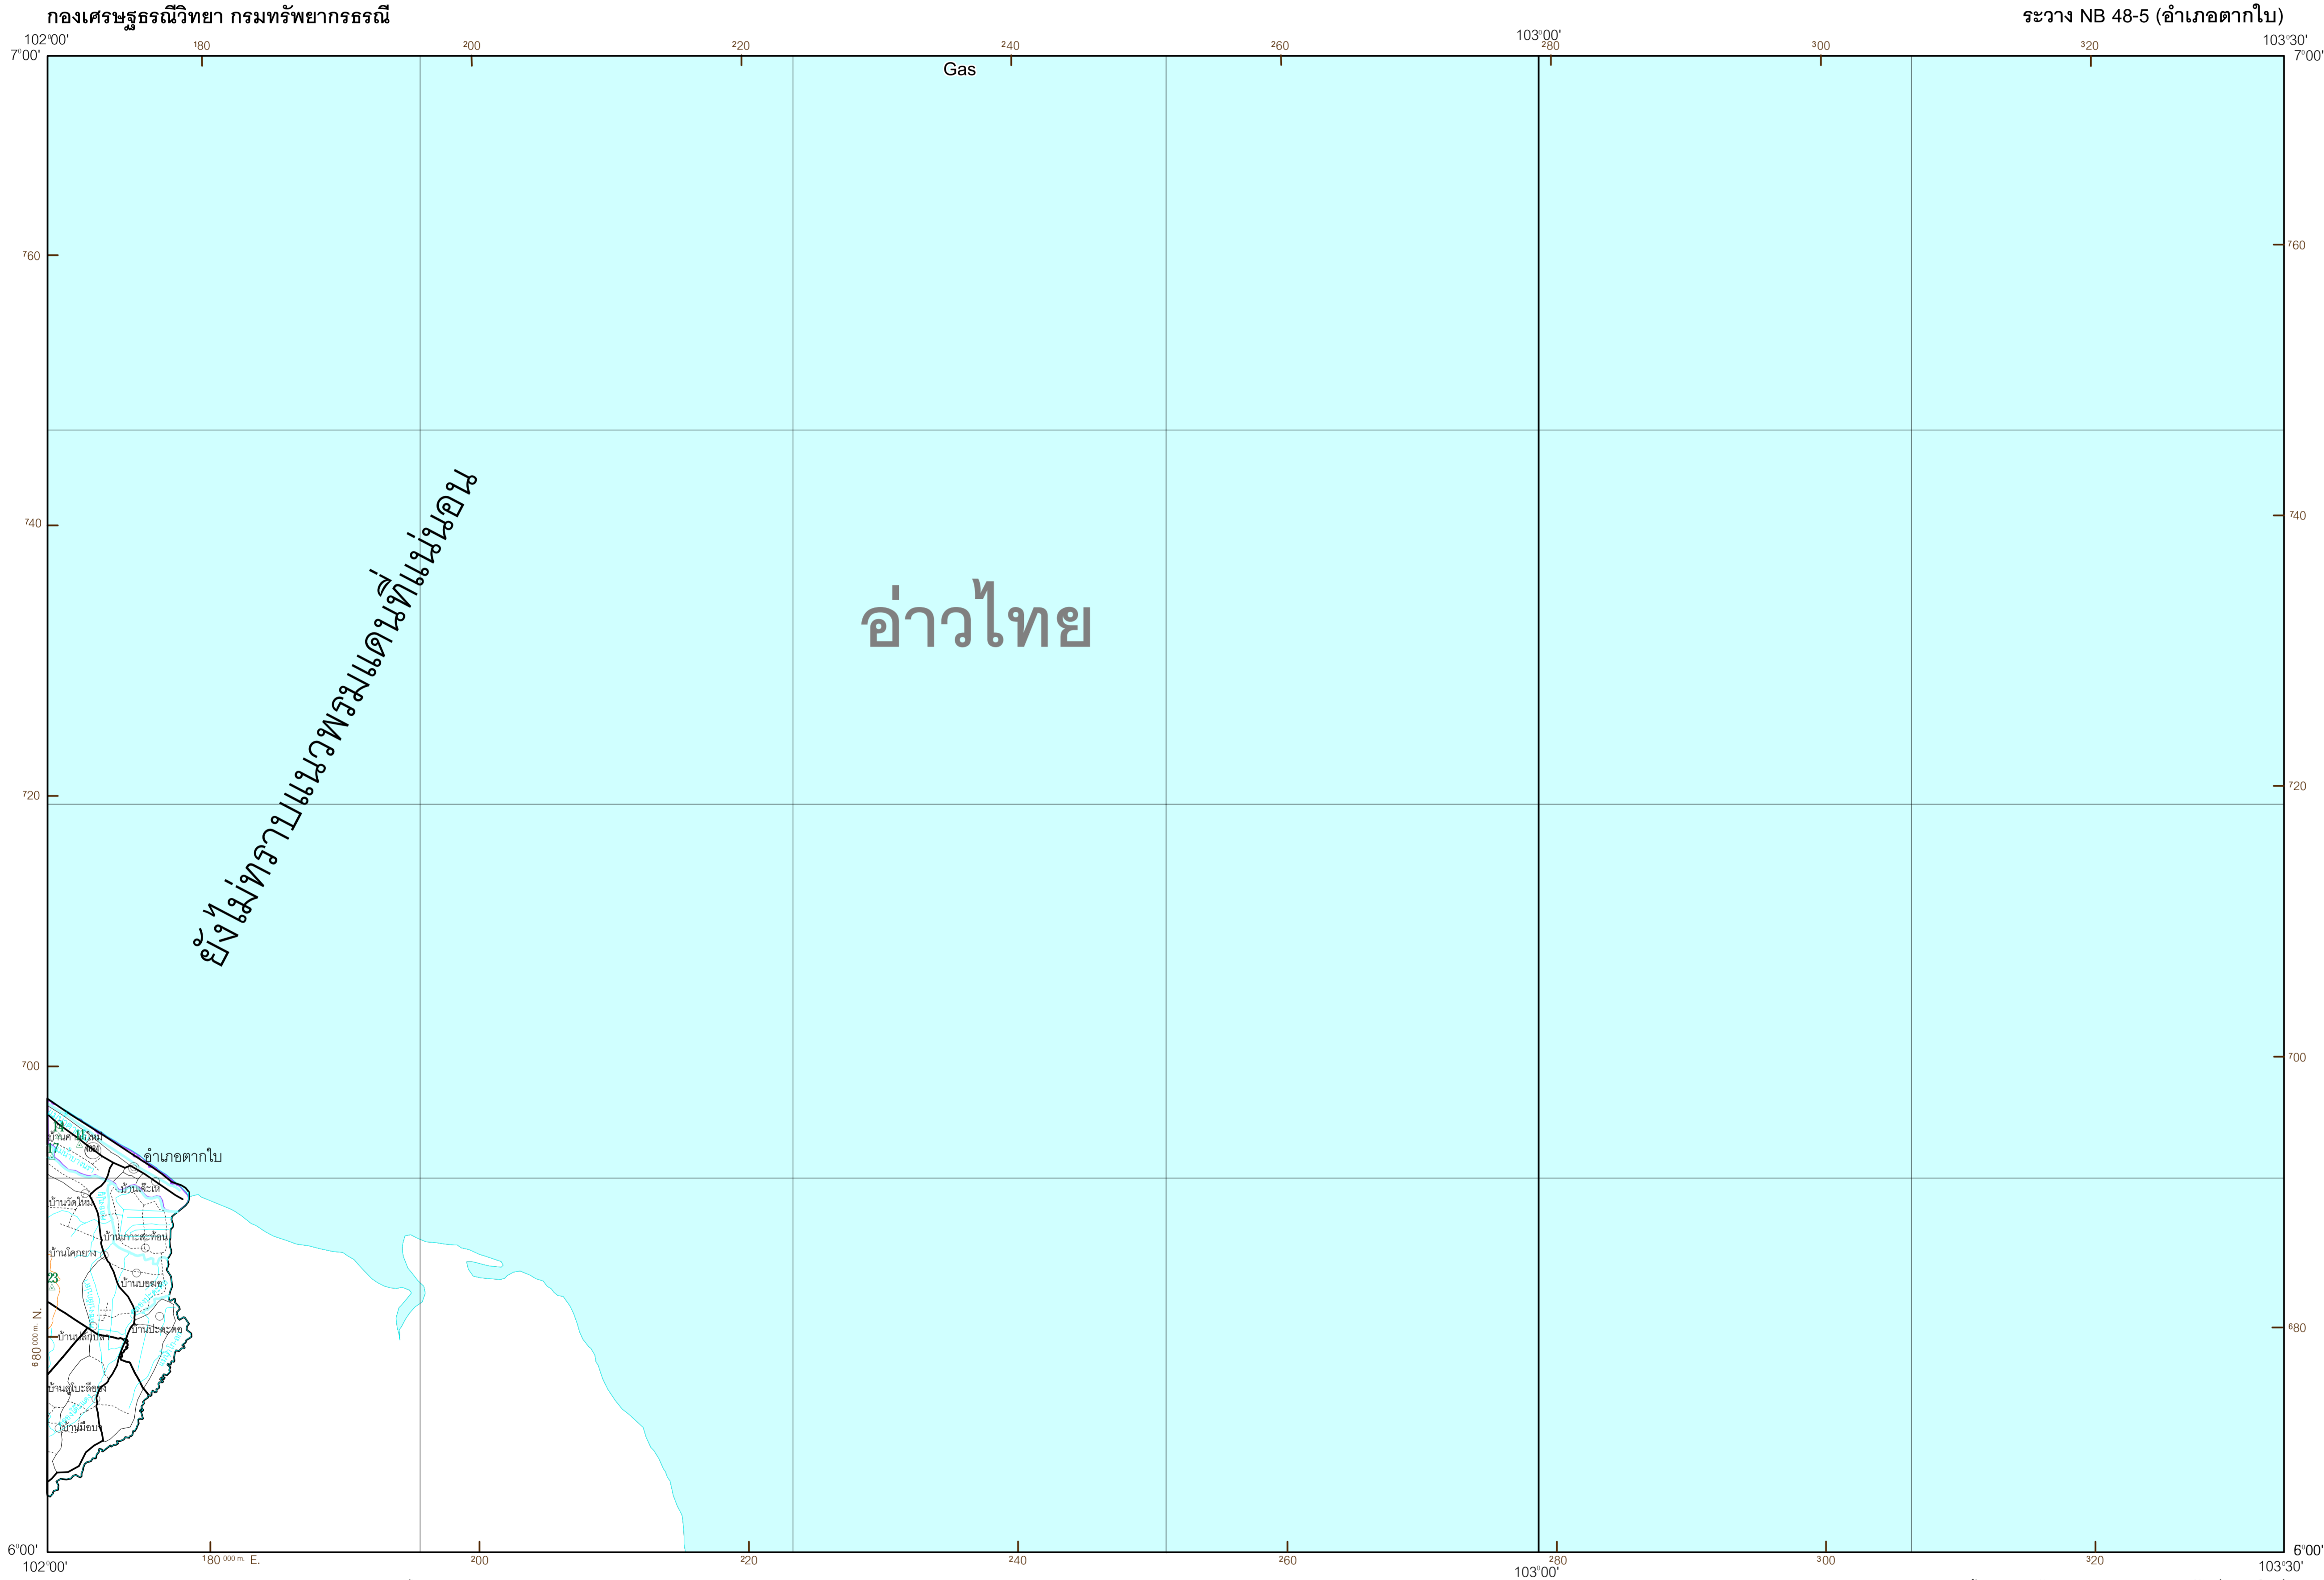

แผนที่ทรัพยากรแร่
แสดงพื้นที่แหล่งแร่ และพื้นที่ศักยภาพทางแร่

คำอธิบาย

พื้นที่แหล่งแร่

ก๊าซธรรมชาติ

พื้นที่ศักยภาพทางแร่

ก๊าซธรรมชาติ

ทRAYแก้ว

คำย่อชื่อแร่และหิน

Gas ก๊าซธรรมชาติ

Sisd ทRAYแก้ว

คำอธิบายสัญลักษณ์

พื้นที่สัมปทานปิโตรเลียม

เส้นแบ่งเขตประเทศ

ถนน

ที่ตั้งอำเภอ(กิ่งอำเภอ) หมู่บ้าน

เจ็ดพงษ์ สิริวิเศษ : อธิบดีกรมทรัพยากรธรณี
สมบูรณ์ เสกขีระ : ผู้อำนวยการกองบรรณารักษ์กรมทรัพยากรธรณี

ผู้รวบรวมและจัดทำ : วิชาญ มุงคุณ และ สุวิวัฒน์ เจริญรุ่งโรจน์
ผู้กำกับดูแล : เสถียร สุคนธ์พงษ์

คณะกรรมการจัดทำแผนที่ทรัพยากรแร่ : พงศ์ศักดิ์ วิจิตร์สุทนต์ ภิรมย์ภักดี ภู่อศ รัตติมาภักดิ์ วีระ กาหลง ไพรัตน์ จรรย์ชาญ วังสิโรจน์ วงศ์ทรงมณี ไรพจน์ วรณภพ พิศระ จิยาววัฒน์ พีระพงษ์ ศินคง ตฤณีไกร ภวภูตานนท์ ณ มหาสารคาม สุพจน์ นมาชยาน

แผนที่ฉบับนี้รวบรวมในปี พ.ศ. 2542 จากข้อมูลล่าสุดที่มีอยู่
พิมพ์ครั้งที่ 1 เมื่อ กรกฎาคม 2544 โดยกองบรรณารักษ์กรมทรัพยากรธรณี