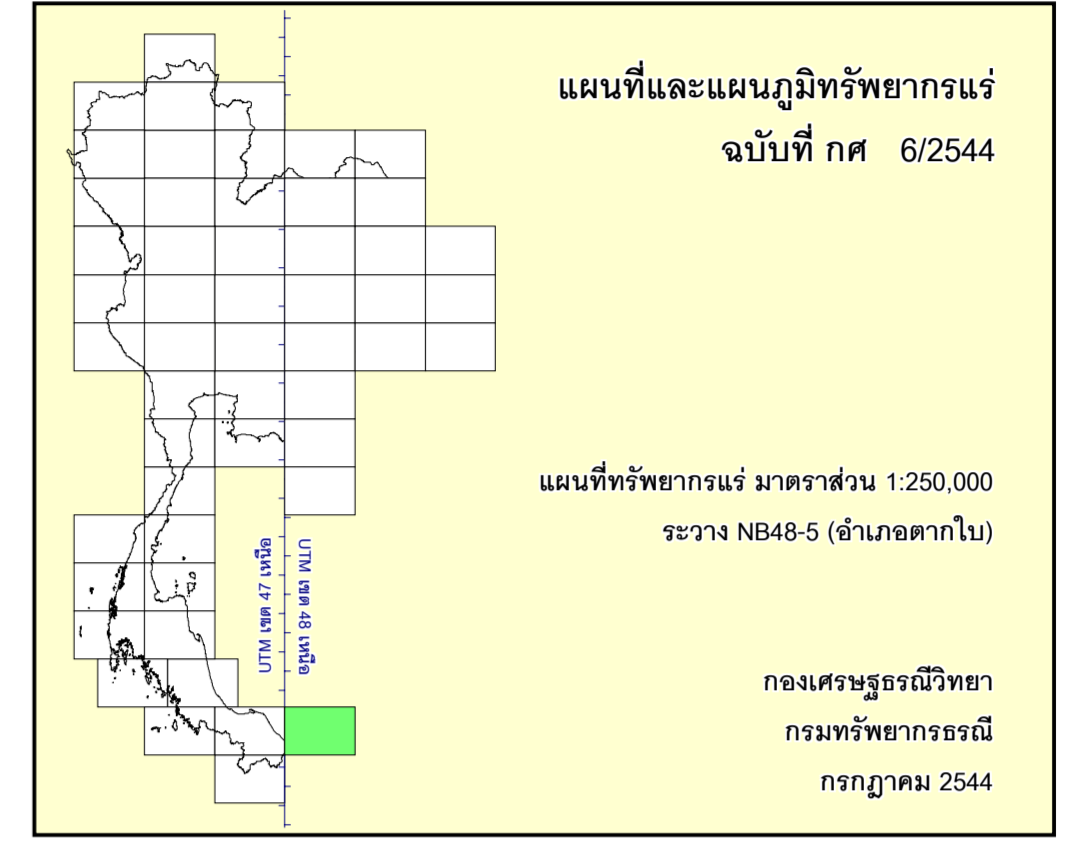

แผนที่ทรัพยากรแร่
แสดงพื้นที่แหล่งแร่ และพื้นที่ศักยภาพทางแร่

คำอธิบาย

พื้นที่แหล่งแร่

ก๊าซธรรมชาติ

พื้นที่ศักยภาพทางแร่

ก๊าซธรรมชาติ

ทRAYแก้ว

คำย่อชื่อแร่และหิน

Gas ก๊าซธรรมชาติ

Sisd ทRAYแก้ว

คำอธิบายสัญลักษณ์

พื้นที่สัมปทานปิโตรเลียม

เส้นแบ่งเขตประเทศ

ถนน

ที่ตั้งอำเภอ(กิ่งอำเภอ) หมู่บ้าน

เจ็ดพงษ์ สิริวิเศษ : อธิบดีกรมทรัพยากรธรณี
สมบูรณ์ เสกขีระ : ผู้อำนวยการกองบรรณารักษ์กรมทรัพยากรธรณี

ผู้รวบรวมและจัดทำ : วิชาญ มุงคุณ และ สุวิวัฒน์ เจริญรุ่งโรจน์
ผู้กำกับดูแล : เสถียร สุคนธ์พงษ์

คณะกรรมการจัดทำแผนที่ทรัพยากรแร่ : พงศ์ศักดิ์ วิจิตร์สุทนต์ ภิรมย์ภักดี ภู่อศ รัตติมาภักดิ์ วีระ กาหลง ไพรัตน์ จรรย์ชาญ วังสิโรจน์ วงศ์ทรงมณี ไรพจน์ วรณภพ พิศระ จิยาววัฒน์ พีระพงษ์ ศินคง ตฤณีไกร ภวภูตานนท์ ณ มหาสารคาม สุพจน์ นมาชยาน

แผนที่ฉบับนี้รวบรวมในปี พ.ศ. 2542 จากข้อมูลล่าสุดที่มีอยู่
พิมพ์ครั้งที่ 1 เมื่อ กรกฎาคม 2544 โดยกองบรรณารักษ์กรมทรัพยากรธรณี