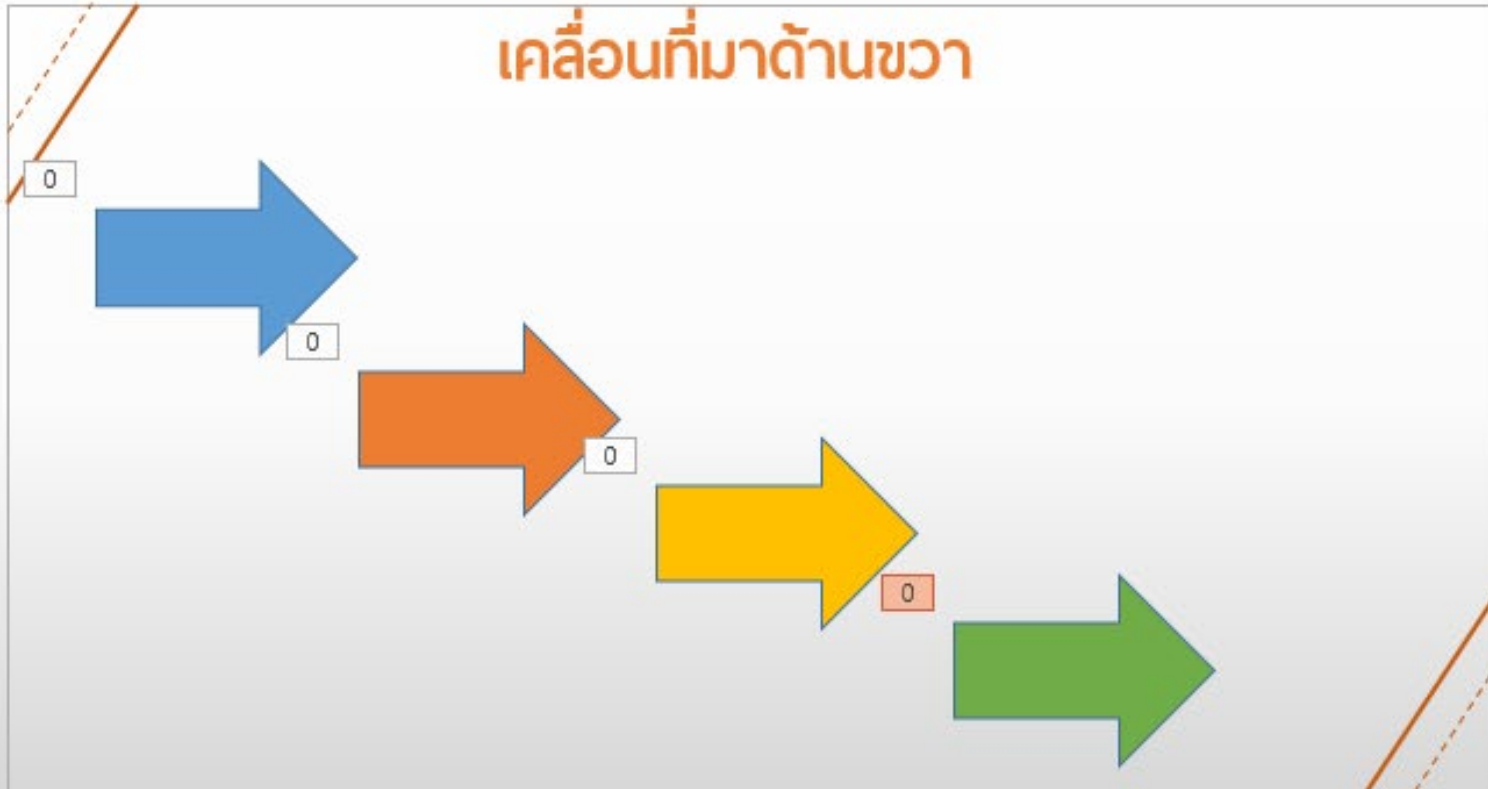

Float Out

Split

Wipe

Shape

Wheel

Random Bars

Shrink & Tu...

Zoom

Swivel

Bounce

การสร้าง ANIMATION

คลิกเลือกวัตถุที่ต้องการไปที่เมนู Animations

วัตถุเคลื่อนที่

เคลื่อนไหวที่แบบต่างๆ

wipe

spin

Arcs

เคลื่อนที่มาด้านขวา

ANIMATION แบบเลื่อน TIMEFRAME

เคลื่อนที่มาด้านขวา

Animation Pane

▶ Play From

- 0 ★ Arrow: Right 2
- ★ Arrow: Right 4
- ★ Arrow: Right 5
- ★ Arrow: Right 6

TRANSITIONS