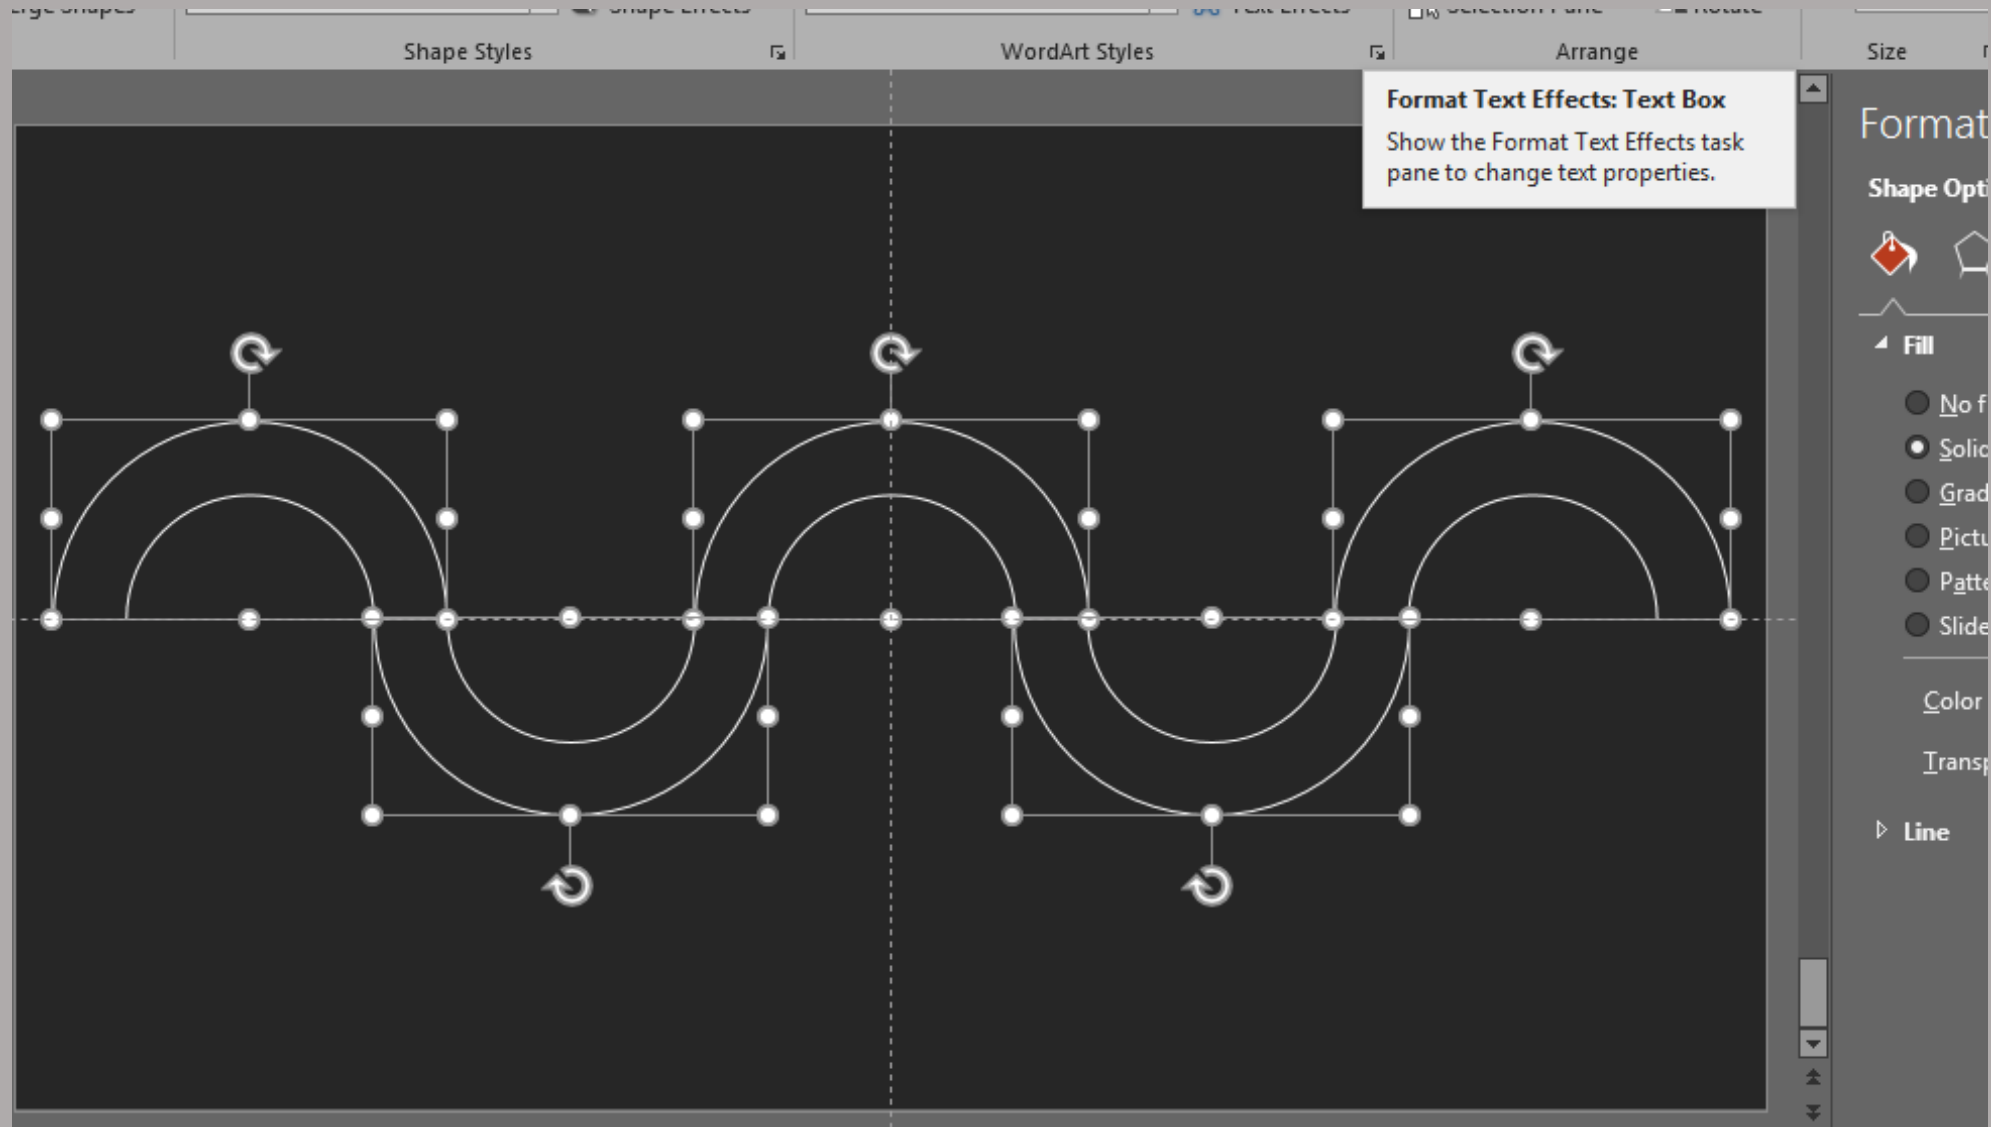

- Solid fill
- Gradient fill
- Picture or texture fill
- Pattern fill
- Hide background graphics

Color 

Transparency  0%

เคลื่อนย้ายภาพที่ประกบกันออกไปอีกด้านหนึ่ง

ต่อภาพให้ครบตามตัวอย่าง

เลือกคำสั่ง Union

Outline – shape fill

Copy 2 ครั้ง

Align your content to the right.

For... X

Shape Options

Fill

- No fill
- Solid fill
- Gradient fill
- or texture
- Pattern fill

Line

Angle .0° 

Gradient stops

Color 

Position 27% 

ลบเส้นขอบทั้ง

ไล่ Animation (Wipe)

ใส่เนื้อหาและข้อความ พร้อม Animation (Zoom + Float) In

STAGE 1