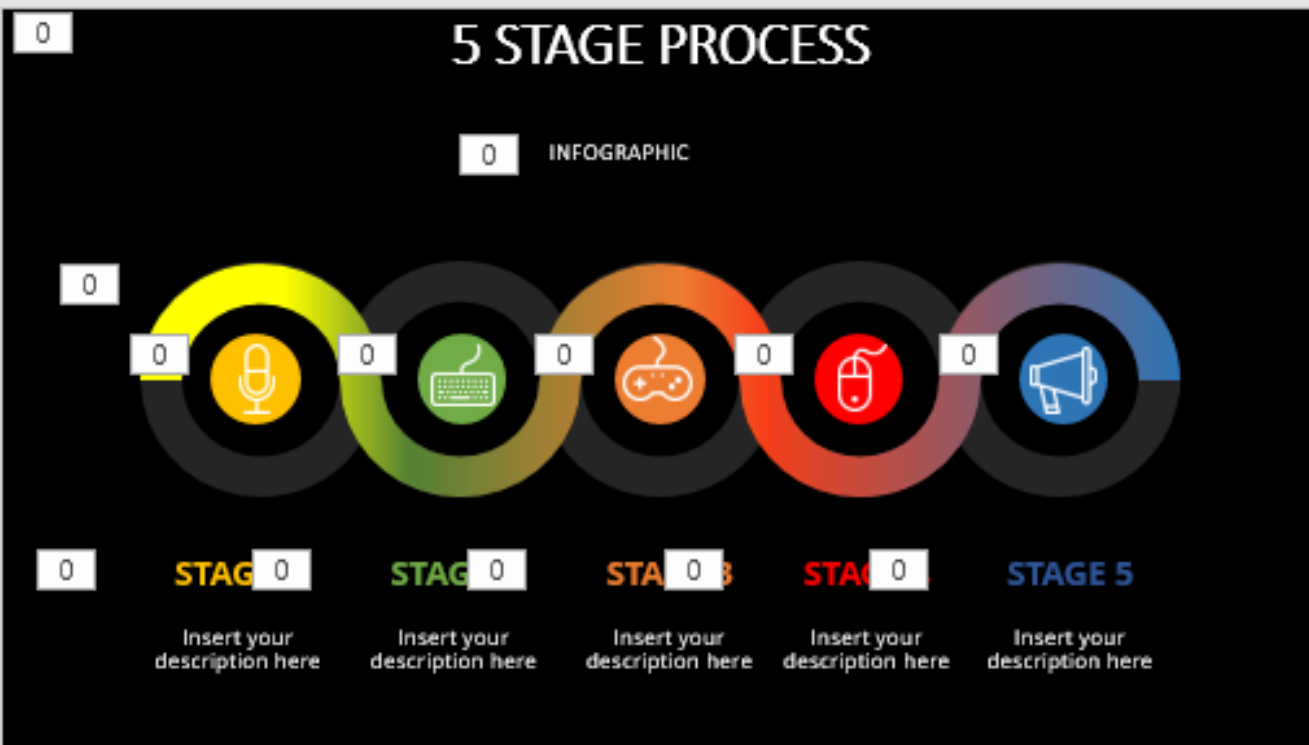

ใส่ Animation ให้กับวัตถุ

Animation Pane

▶ Play All

- 0 ★ Title 34: 5 STA...
- ★ TextBox 35: IN...
- ★ Freeform: Sha...
- ★ Group 59
- ★ TextBox 54: S...
- ★ Group 60
- ★ TextBox 55: S...
- ★ Group 61
- ★ TextBox 56: S...
- ★ Group 62
- ★ TextBox 57: S...
- ★ Group 63
- ★ TextBox 58: S...