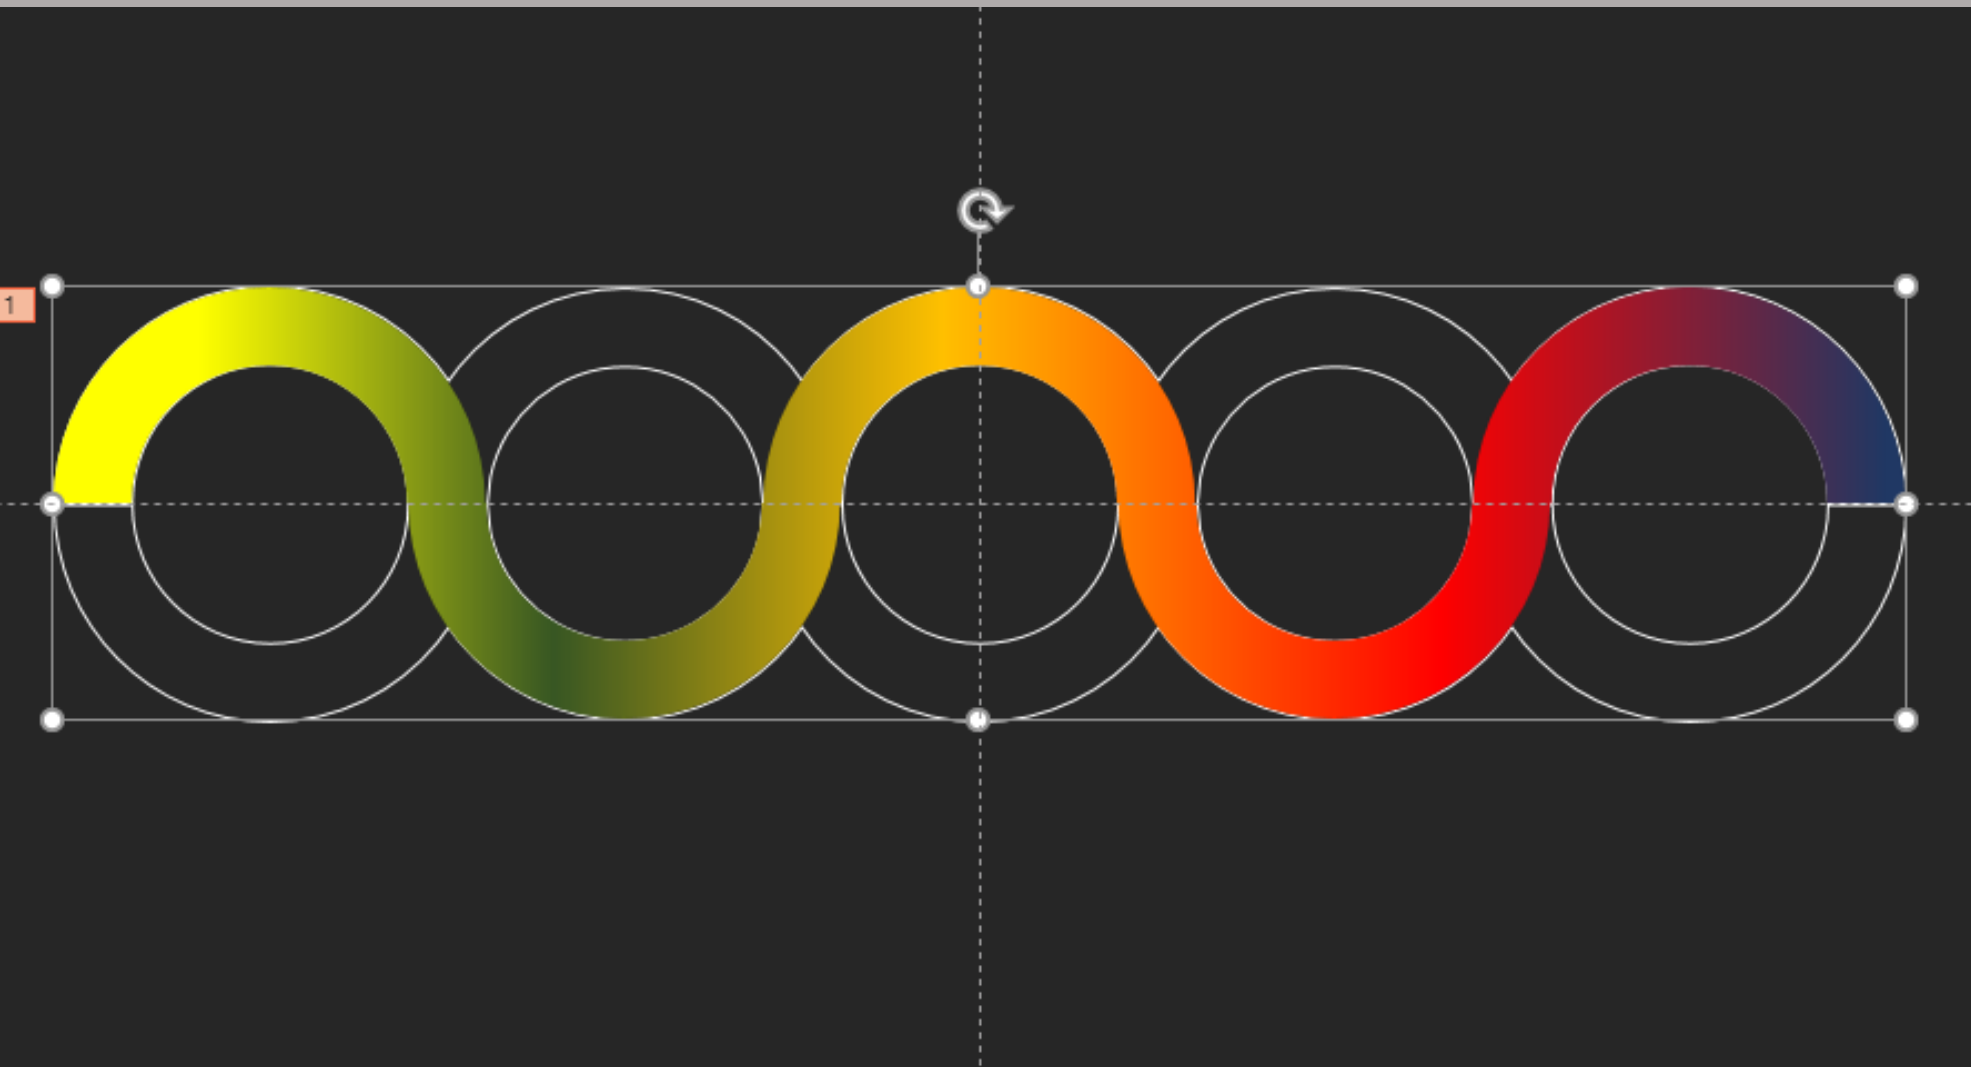

นำมาประกบกัน และใส่สีให้กับวัตถุ

Shape Options | Text Options

Fill

- ☐ No fill
- ☐ Solid fill
- ☒ Gradient fill
- ☐ Picture or texture fill
- ☐ Pattern fill
- ☐ Slide background fill

Preset gradients

Type Linear

Direction

Angle .0°

Gradient stops

Color

Position 27%