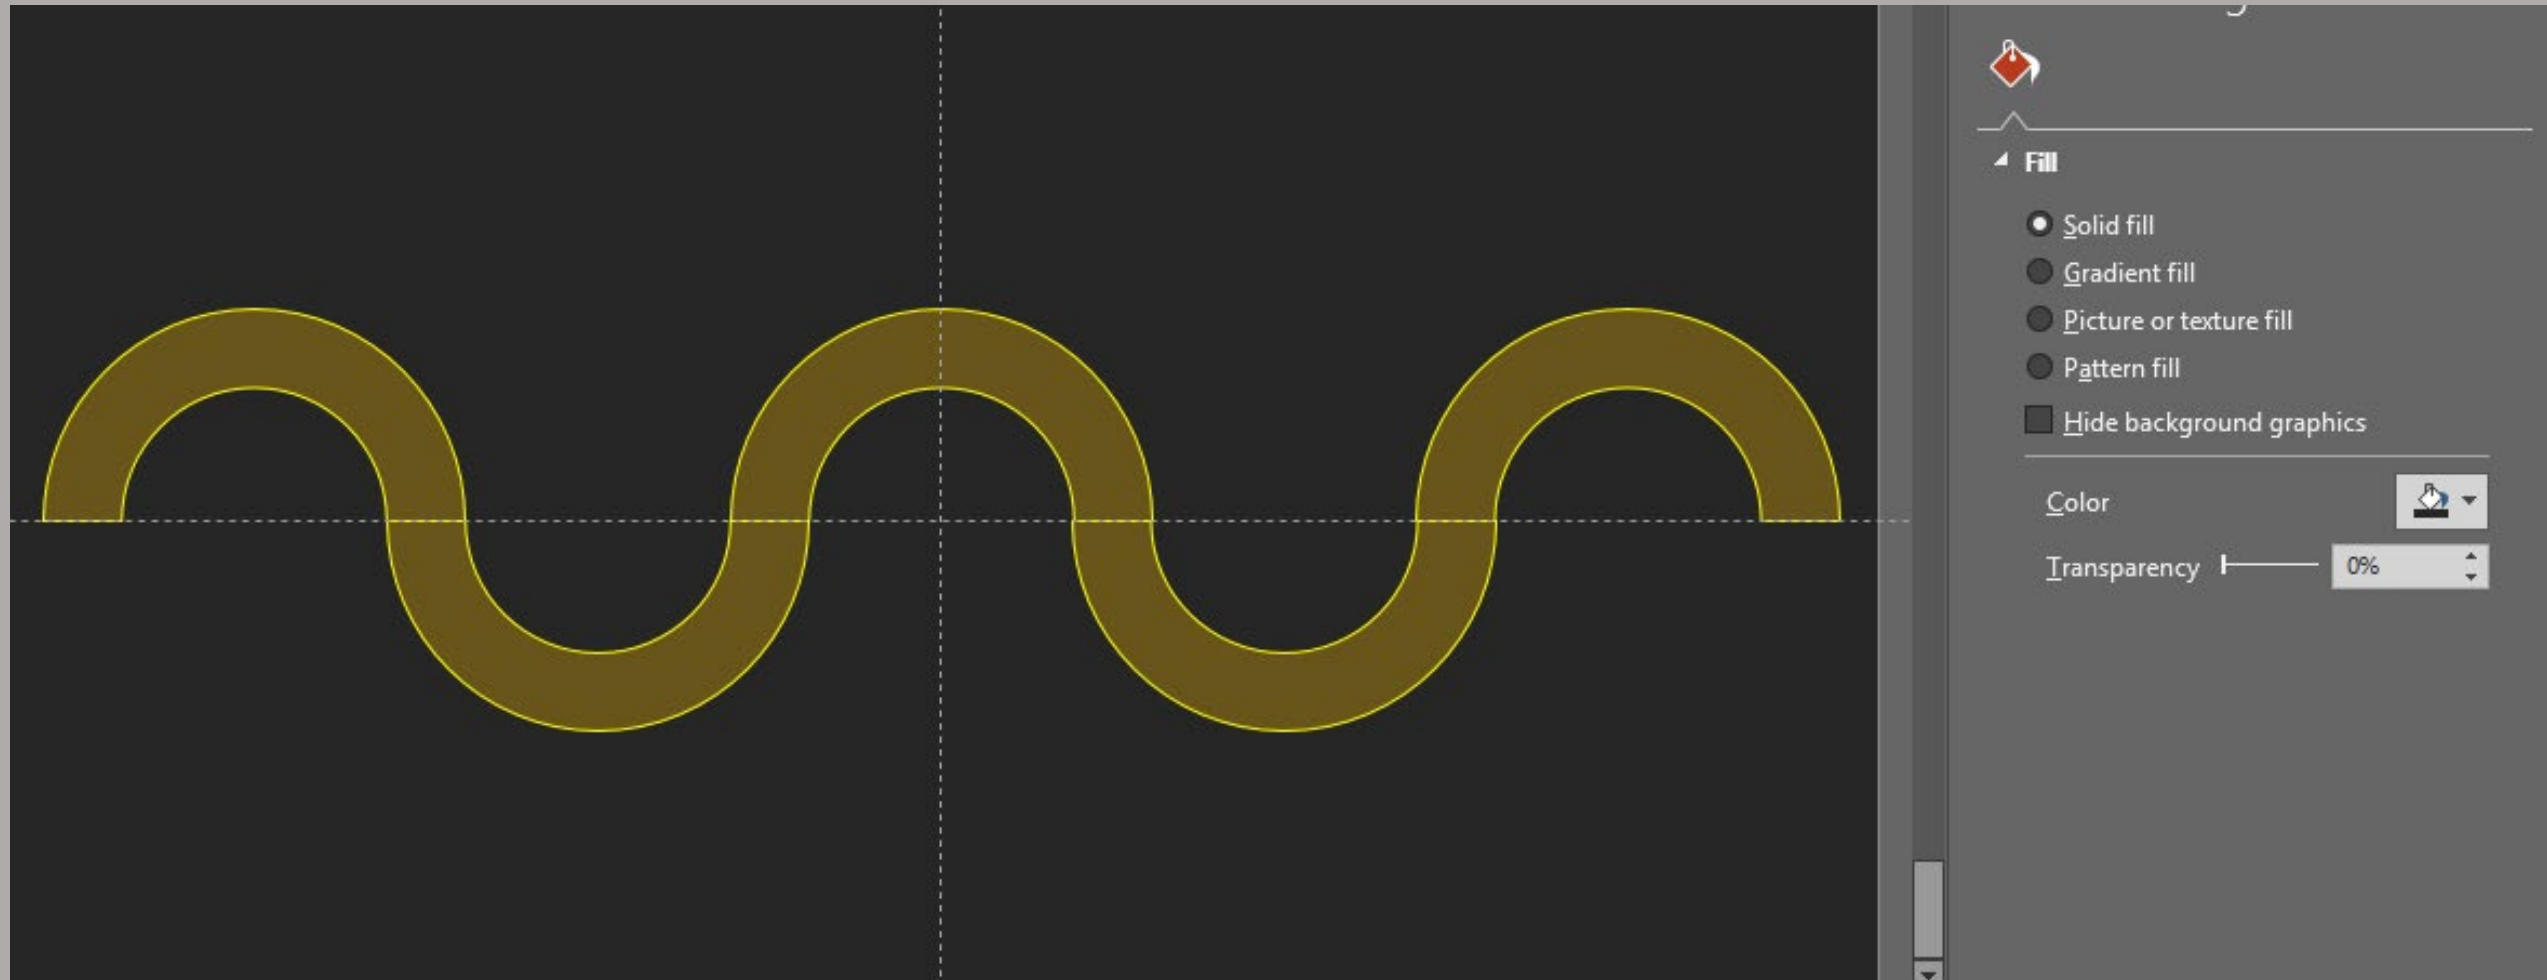

- Solid fill
- Gradient fill
- Picture or texture fill
- Pattern fill
- Hide background graphics

Color 

Transparency  0%

เคลื่อนย้ายภาพที่ประกบกันออกไปอีกด้านหนึ่ง

ต่อภาพให้ครบตามตัวอย่าง

เลือกคำสั่ง Union

Angle .0° 

Gradient stops

Color 

Position 27% 

ลบเส้นขอบทั้ง

ไล่ Animation (Wipe)

ใส่เนื้อหาและข้อความ พร้อม Animation (Zoom + Float) In

STAGE 1