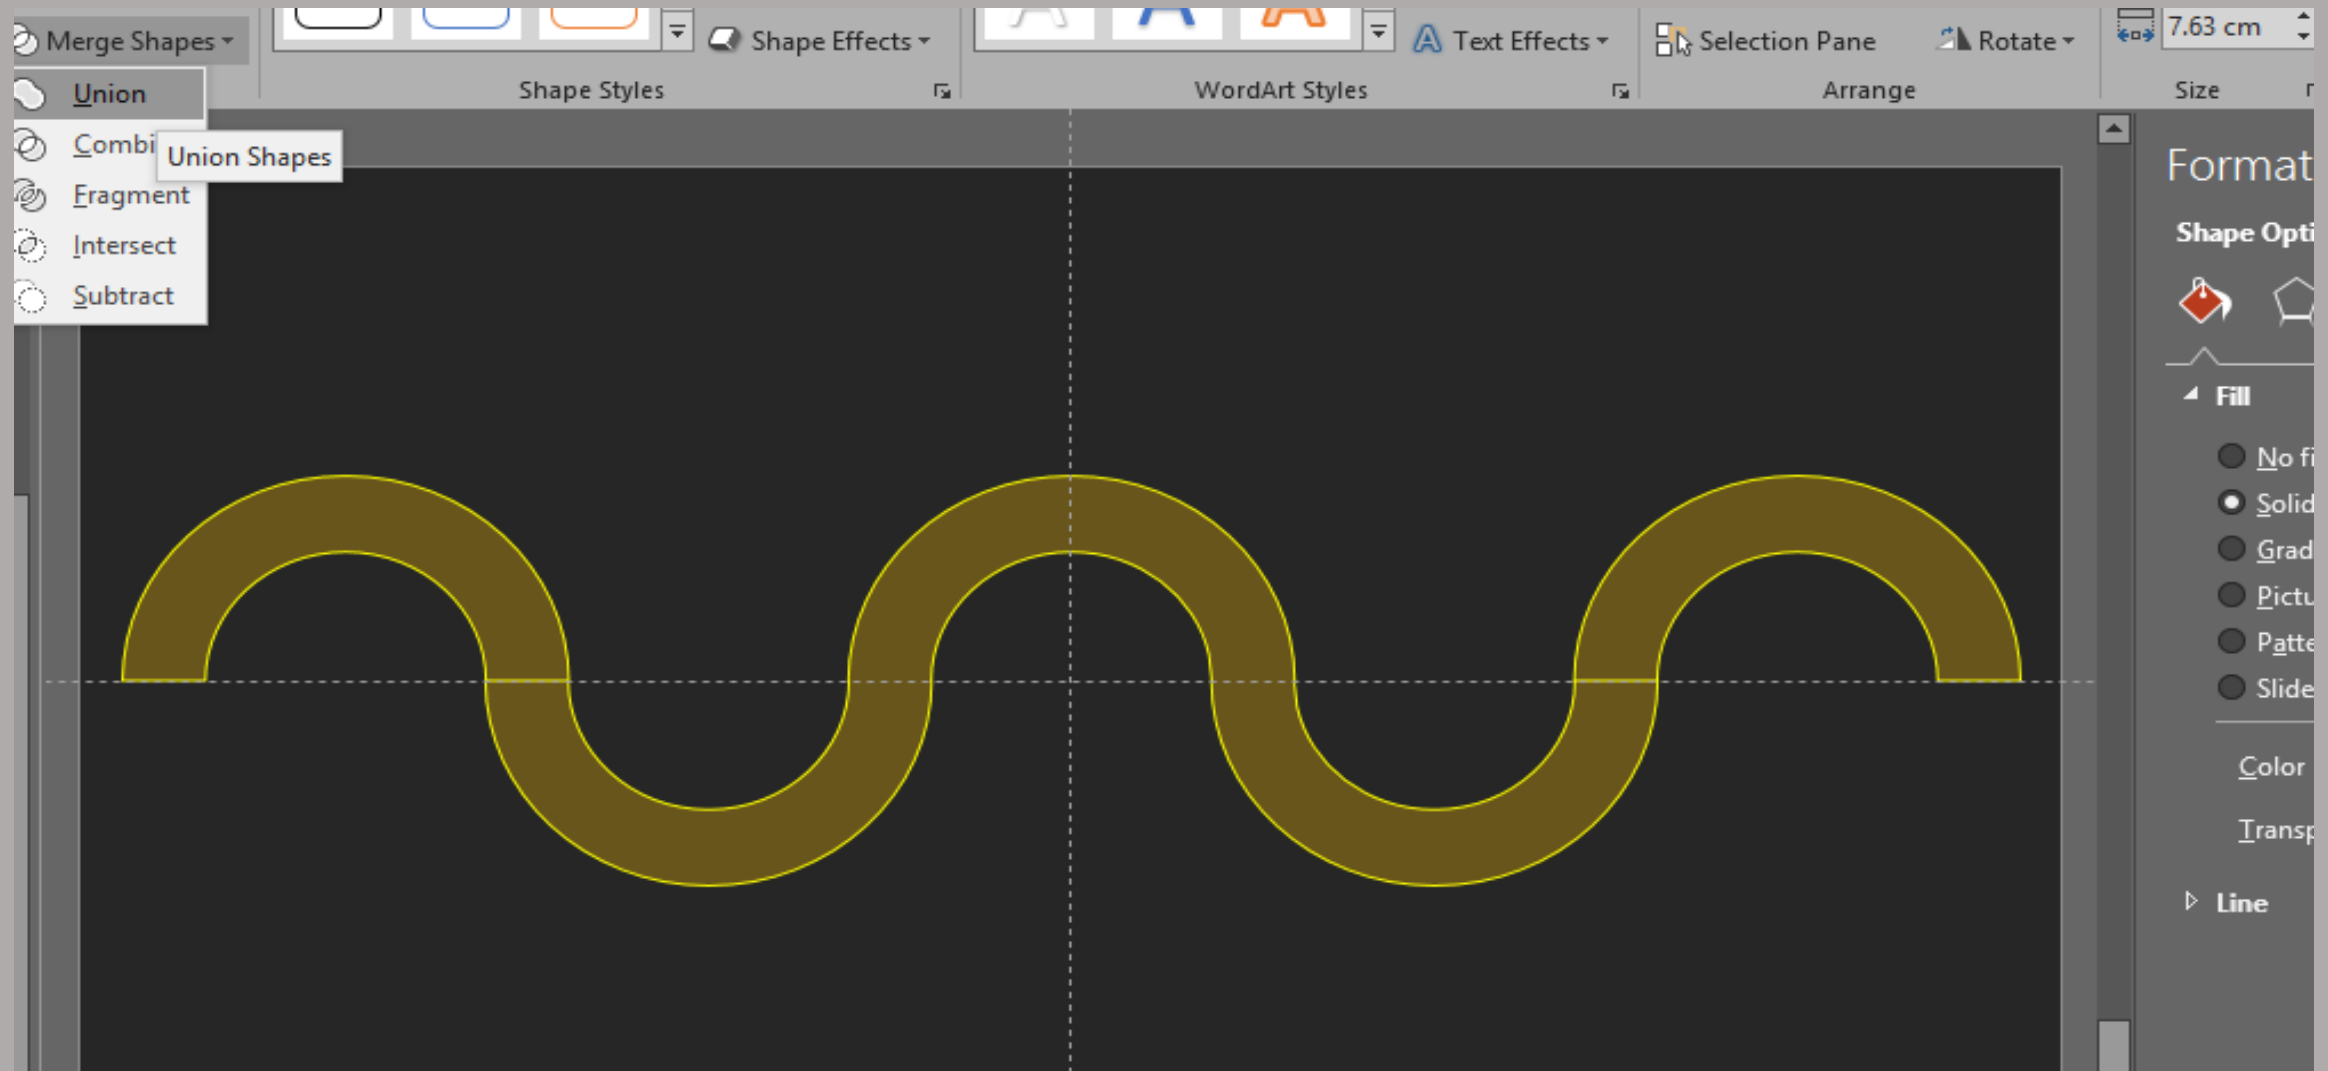

- Solid fill
- Gradient fill
- Picture or texture fill
- Pattern fill
- Hide background graphics

Color 

Transparency  0%

เคลื่อนย้ายภาพที่ประกบกันออกไปอีกด้านหนึ่ง

ต่อภาพให้ครบตามตัวอย่าง

เลือกคำสั่ง Union

Outline – shape fill

Copy 2 ครั้ง

Align your content to the right.

For... X

Shape Options

Fill

- No fill
- Solid fill
- Gradient fill
- or texture
- Pattern fill

Line

Angle .0° 

Gradient stops

Color 

Position 27% 

ลบเส้นขอบทั้ง

ไล่ Animation (Wipe)

ใส่เนื้อหาและข้อความ พร้อม Animation (Zoom + Float) In

STAGE 1