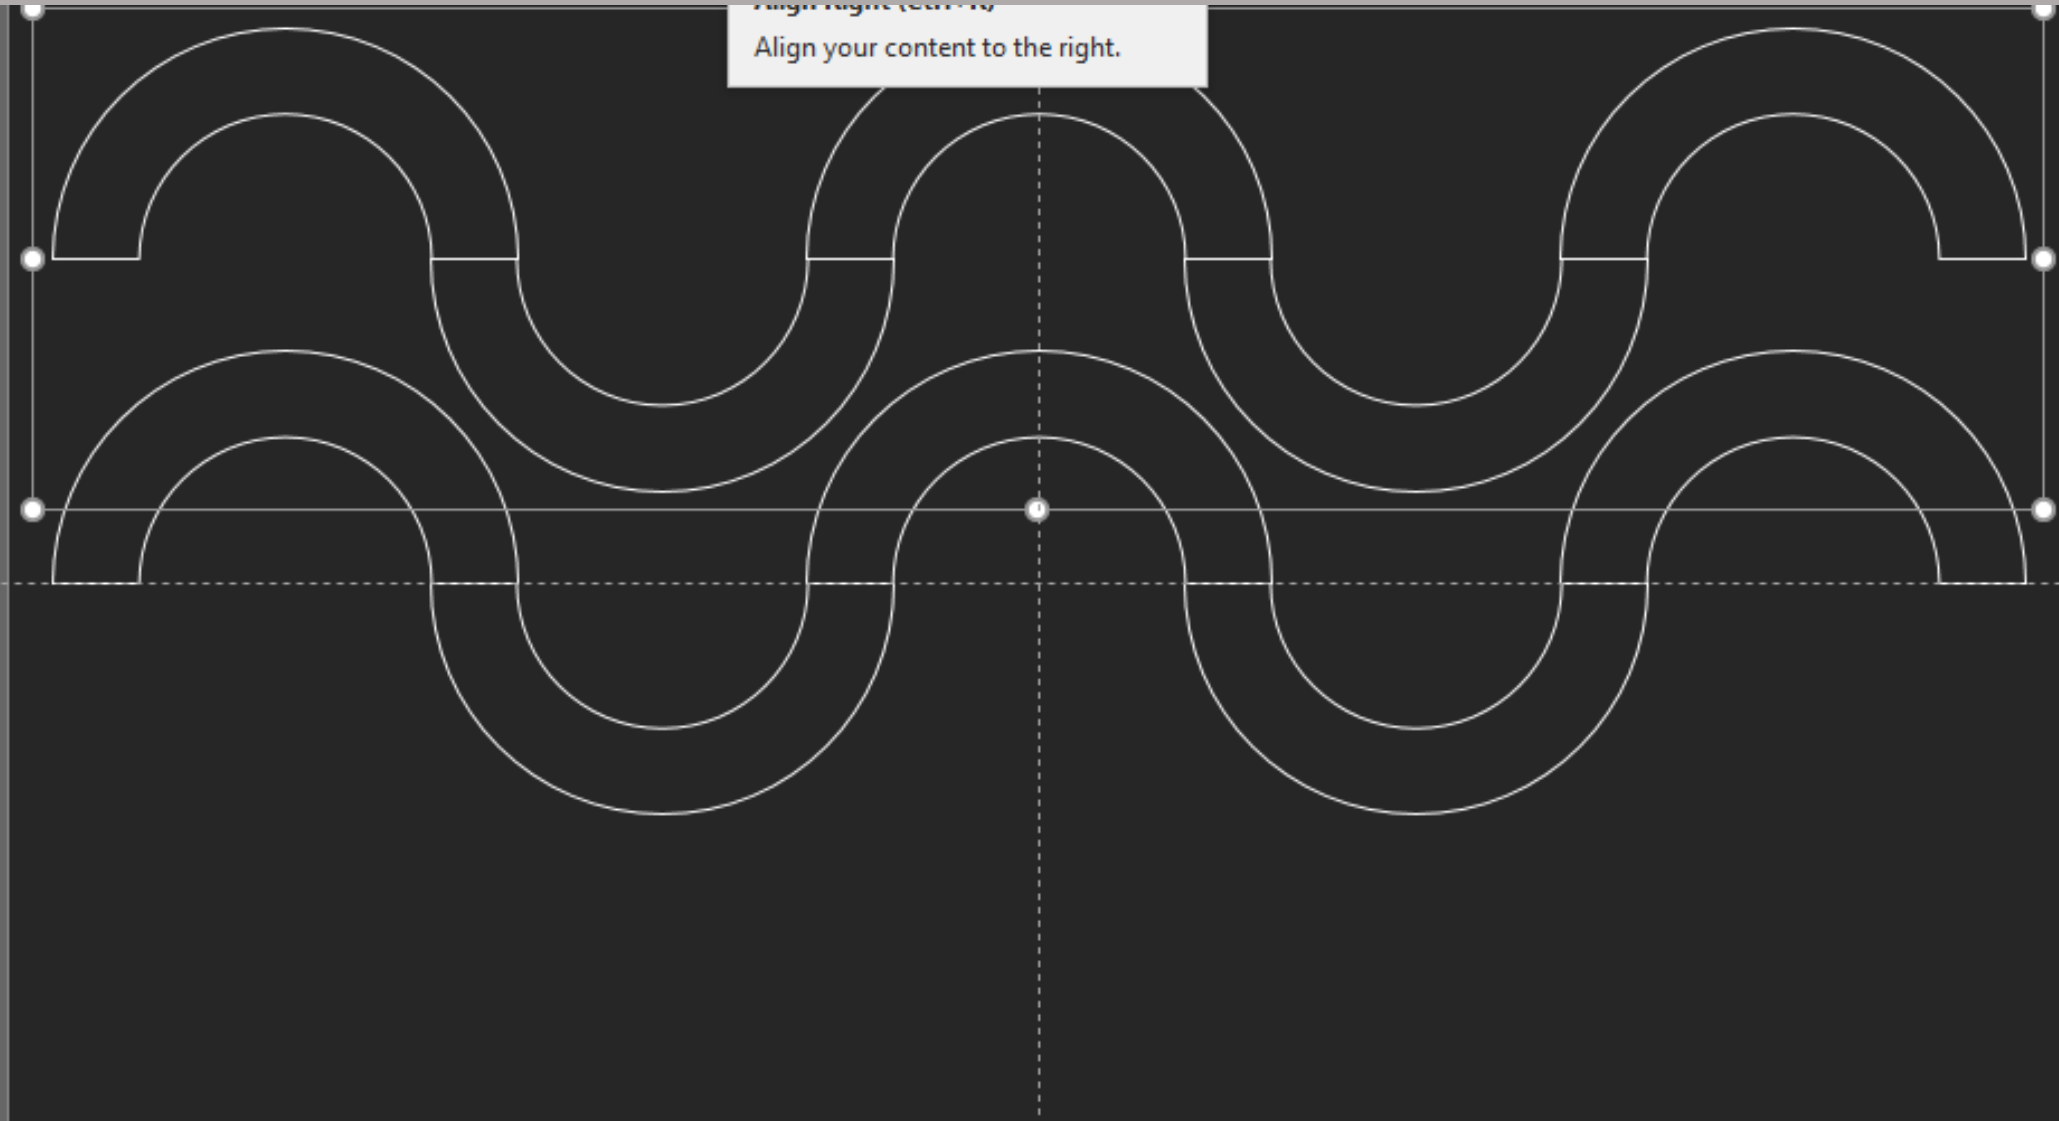

- Solid fill
- Gradient fill
- Picture or texture fill
- Pattern fill
- Hide background graphics

Color 

Transparency  0%

เคลื่อนย้ายภาพที่ประกบกันออกไปอีกด้านหนึ่ง

ต่อภาพให้ครบตามตัวอย่าง

เลือกคำสั่ง Union

Outline – shape fill

Copy 2 ครั้ง

Align your content to the right.

For... X

Shape Options

Fill

- No fill
- Solid fill
- Gradient fill
- or texture
- Pattern fill

Line

Angle .0° 

Gradient stops

Color 

Position 27% 

ลบเส้นขอบทั้ง

ไล่ Animation (Wipe)

ใส่เนื้อหาและข้อความ พร้อม Animation (Zoom + Float) In

STAGE 1