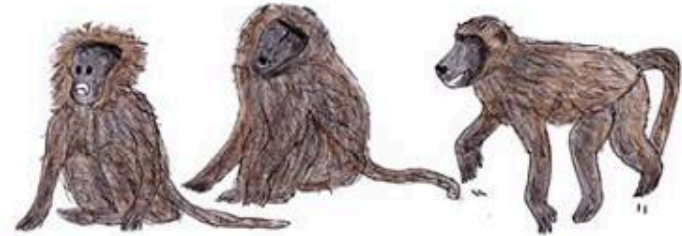

เมื่อสัตว์ก็ลดลง พืชก็ไม่มีเหยื่อ
จากเดิมที่เคยหากินไกลถิ่นมนุษย์
ก็หันามืดบุกเข้ามาใกล้คนมากขึ้น

เมื่อหญ้าน้อยลง
สัตว์ก็ก็ลดลง

Nature Toon

การ์ตูนสื่อความหมายธรรมชาติ

เค็ดคอกไม้สะเทือนถึงดวงดาว 05

ตอน : การล่าสิงโต ทำให้ประเทศด้อยพัฒนา ?

เมื่อสิงโตถูกล่าจากแอฟริกา

ลิงบาบูนเรียวร่าและเพิ่มจำนวน

เด็กไม่ได้ไปโรงเรียน
(เพราะต้องอยู่บ้านเฝ้าสัตว์เลี้ยง)

บุกบ้านชาวบ้าน ไล่จับสัตว์เลี้ยงกิน
(บาบูนเป็นลิงใหญ่ อยู่เป็นฝูง ล่าวัวล่าแพะได้)