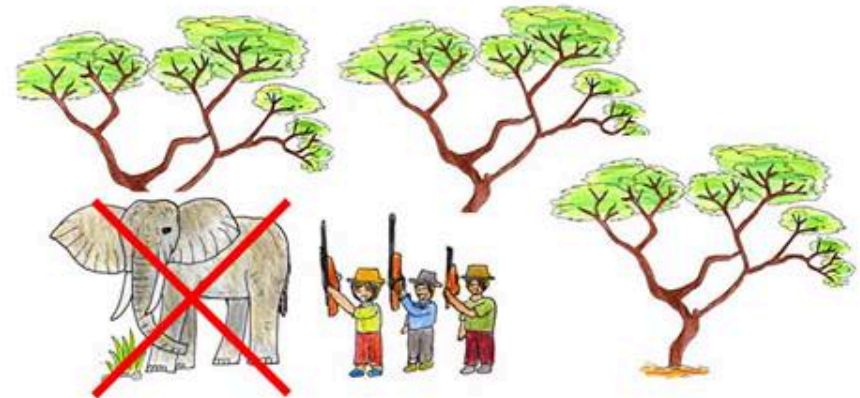

แล้วสัตว์ทะเลก็ลดจำนวน
ลงอย่างรวดเร็ว

เมื่อนากทะเลหายไป จำนวนแม้นทะเลก็พุ่งพรวด
แล้วกัดกินสาหร่าย kelp จนเหี้ยน
(สาหร่ายนี้เป็นทั้งบ้าน, แหล่งอาหาร, ที่หลบภัย,
แหล่งวางไข่ของสัตว์น้ำนานาชนิด)

ปกติแล้วนากทะเลจะกิน
แม้นทะเลเป็นอาหาร

Nature Toon

การ์ตูนสื่อความหมายธรรมชาติ

เค็ดดอกไม้สะเทือนถึงดวงดาว 03 [ตอน : เมื่อช้างหายไป]

ช้างแอฟริกากินพืชหลายอย่าง
หนึ่งในนั้นคือต้น acacia

เมื่อช้างแอฟริกาถูกล่า ต้น acacia ก็ไม่มีใครคอยควบคุม

ประเด็นก็คือเจ้านั้นมันสร้างสารเคมีบางอย่าง
ที่ทำให้หญ้าไม่สามารถขึ้นรอบตัวมันได้

เมื่อสัตว์ก็ลดลง พืชก็ไม่มีเหยื่อ
จากเดิมที่เคยหากินไกลถิ่นมนุษย์
ก็หันามืดบุกเข้ามาใกล้คนมากขึ้น

เมื่อหญ้าน้อยลง
สัตว์ก็ก็ลดลง

Nature Toon

การ์ตูนสื่อความหมายธรรมชาติ

เค็ดคอกไม้สะเทือนถึงดวงดาว 05

ตอน : การล่าสิงโต ทำให้ประเทศด้อยพัฒนา ?

เมื่อสิงโตถูกล่าจากแอฟริกา

ลิงบาบูนเรียวร่าและเพิ่มจำนวน

เด็กไม่ได้ไปโรงเรียน
(เพราะต้องอยู่บ้านเฝ้าสัตว์เลี้ยง)

บุกบ้านชาวบ้าน ไล่จับสัตว์เลี้ยงกิน
(บาบูนเป็นลิงใหญ่ อยู่เป็นฝูง ล่าวัวล่าแพะได้)