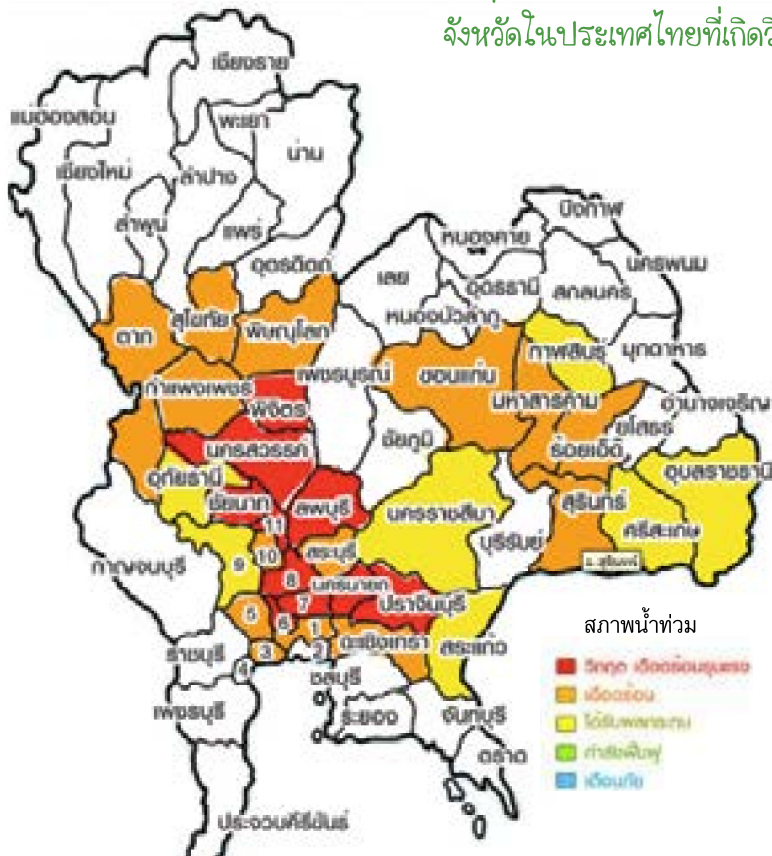

กิจกรรมที่ 8.1

ผลกระทบจากอุทกภัย

เมื่อปลายปี พ.ศ. 2554 ประเทศไทยได้เผชิญกับอุทกภัย เกิดน้ำท่วมหนักในหลายจังหวัด กรมป้องกันและบรรเทาสาธารณภัย กระทรวงมหาดไทย ได้รายงานเมื่อวันที่ 25 ธันวาคม พ.ศ. 2554 ว่า วิกฤตการณ์อุทกภัยเกิดขึ้นในพื้นที่ 62 จังหวัด มีผู้เสียชีวิต 300-400 คน มีราษฎรได้รับความเดือดร้อน 2,002,961ครัวเรือน 7,038,248 คน มีพื้นที่การเกษตรที่ได้รับความเสียหาย 7,784,368 ไร่

แผนที่แสดงสภาพน้ำท่วม จากเหตุอุทกภัยในวันที่ 13 ตุลาคม พ.ศ. 2554
โดยสีต่างๆ ในแผนที่แสดงสภาพความรุนแรงของสภาพน้ำท่วม
จังหวัดในประเทศไทยที่เกิดวิกฤตจากอุทกภัย คือ

ที่มาของภาพ : <http://photo.thaiflood.com>